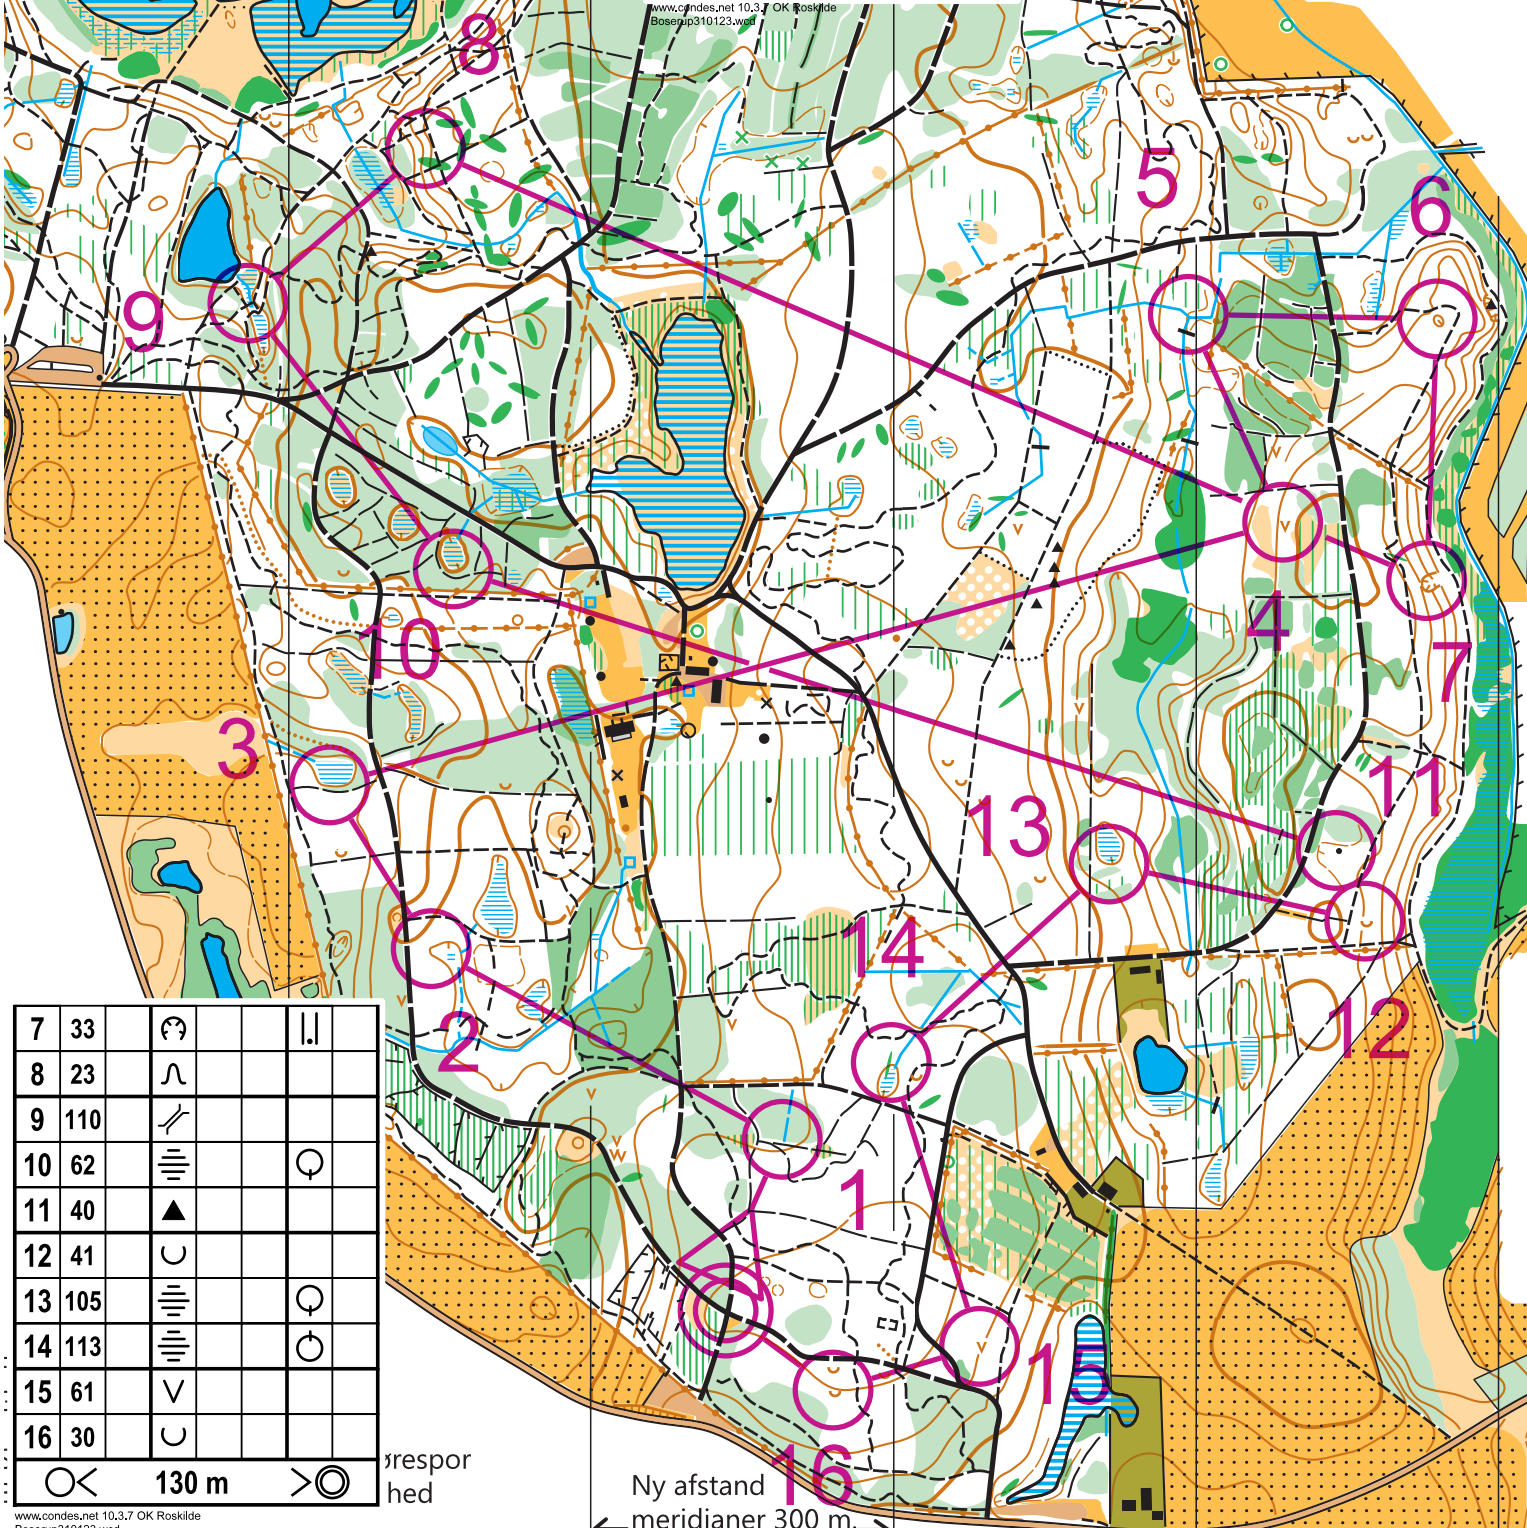

Boserup

1:7500

ækv 2,5 m

Boserup 310123			
1 Lang	6,2 km		
1	66	555	I
2	74	Λ	
3	57	≡	Q
4	17	V	
5	106	555 555	Y
6	32	⊖	

7	33	⊖	I
8	23	Λ	
9	110	≡	Q
10	62	≡	
11	40	▲	
12	41	U	
13	105	≡	Q
14	113	≡	Q
15	61	V	
16	30	U	

↑ respor
hed

Ny afstand
← meridianer 300 m. →