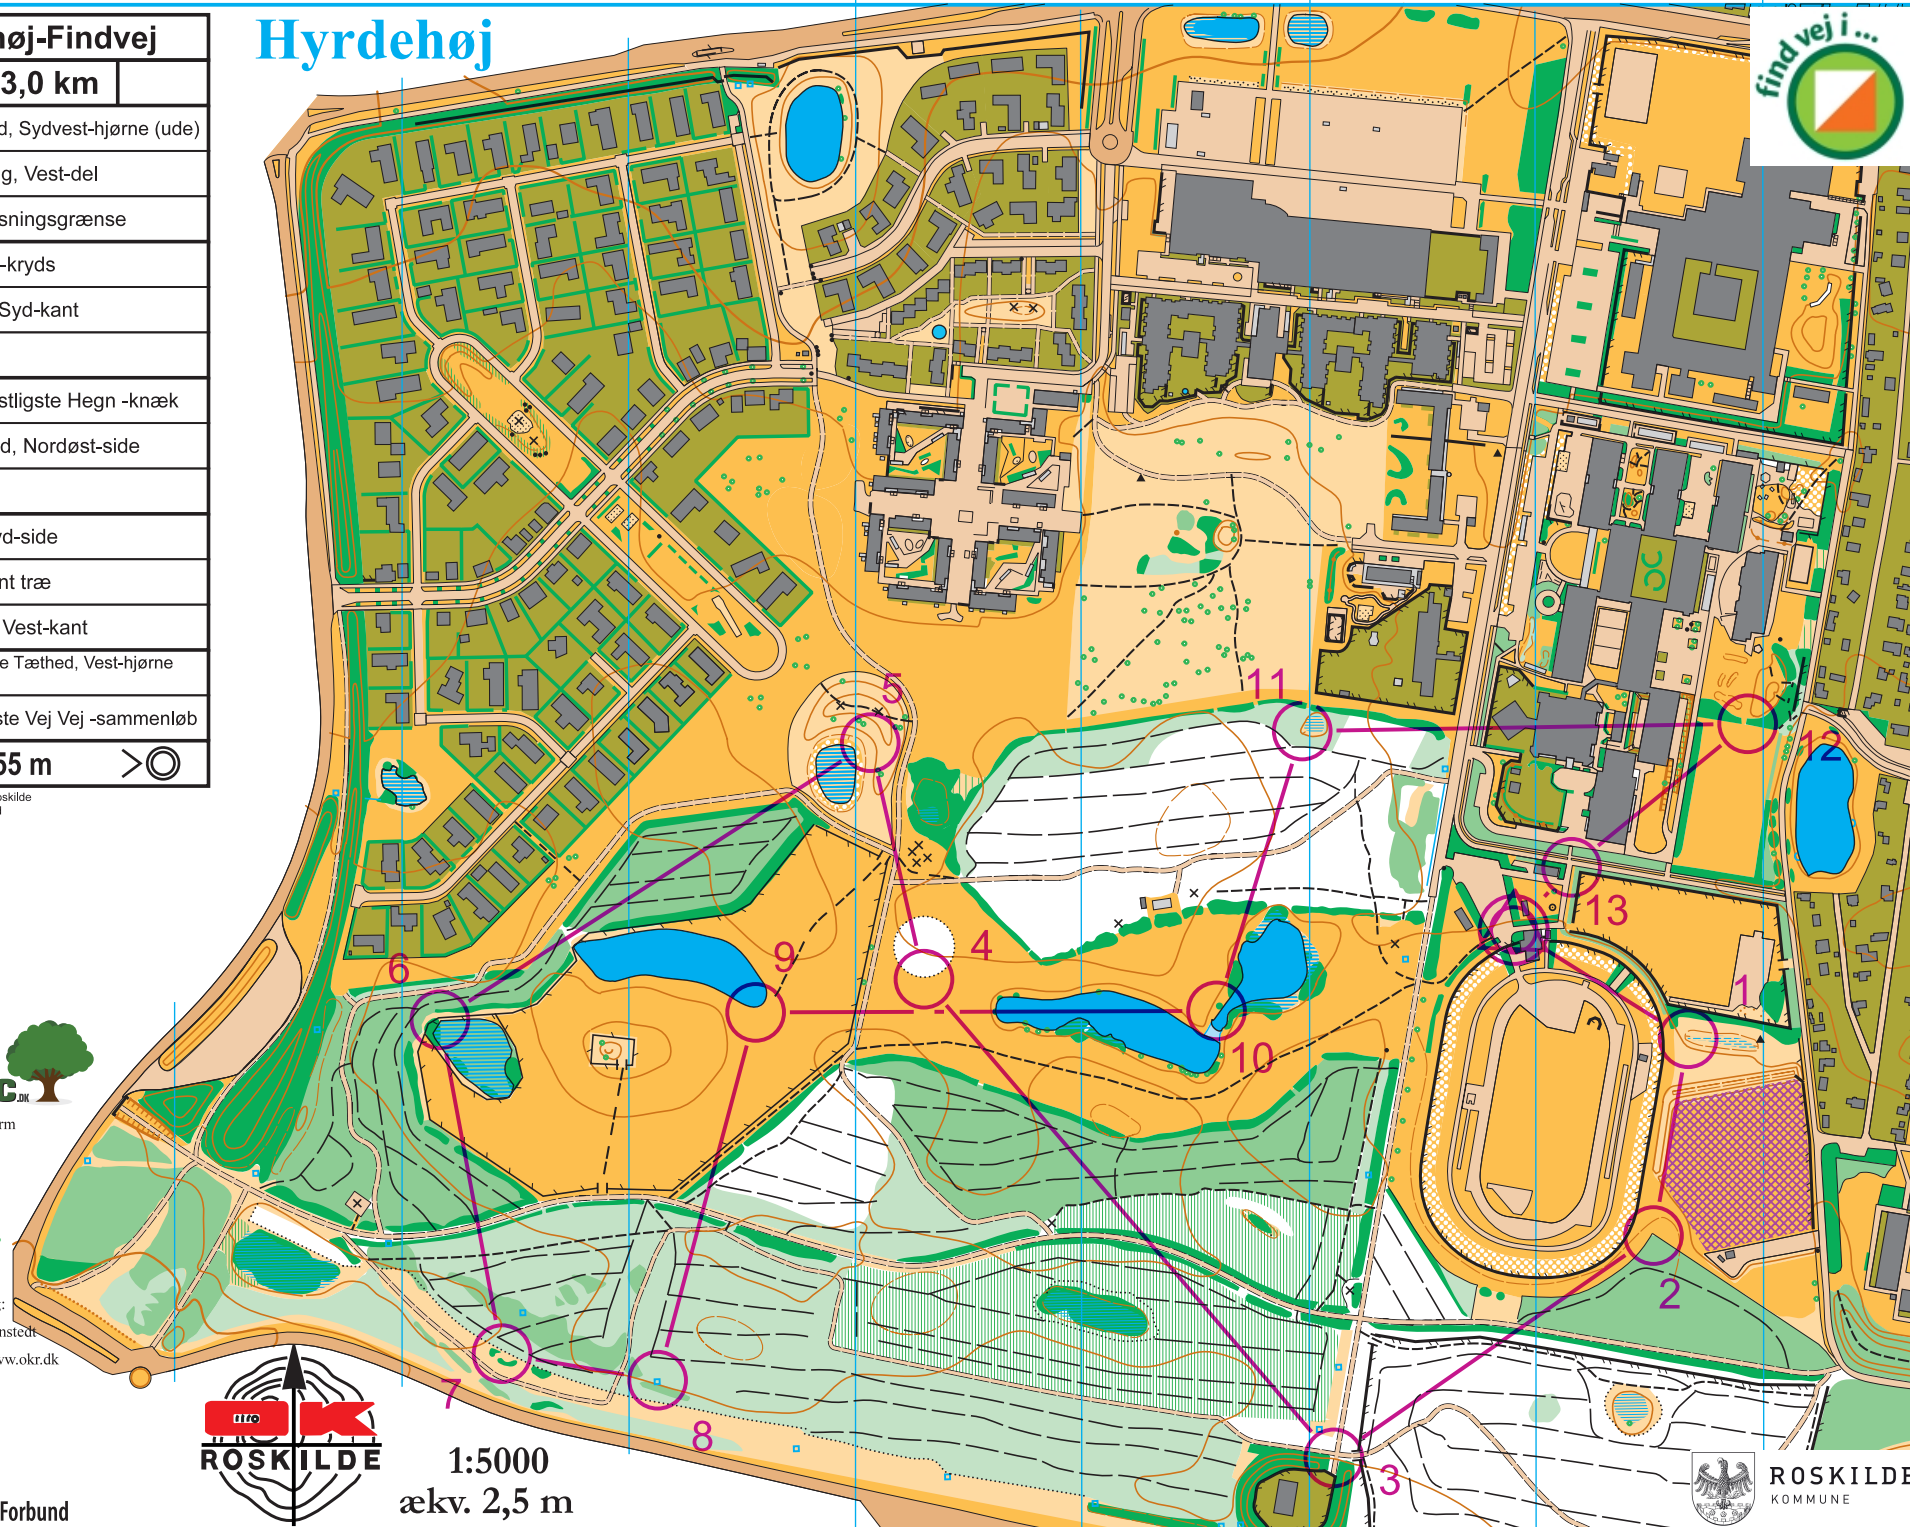

Hyrdehøj-Findvej

Svær, Kort 3,0 km

▷		Tæthed, Sydvest-hjørne (ude)
1	02	Lavning, Vest-del
2	01	Bevoksningsgrænse
3	25	Sti Sti -kryds
4	32	Lund, Syd-kant
5	03	Slugt
6	11	Nordøstligste Hegn -knæk
7	15	Tæthed, Nordøst-side
8	06	Brønd
9	04	Sø, Syd-side
10	34	Markant træ
11	05	Mose, Vest-kant
12	35	Østligste Tæthed, Vest-hjørne (ude)
13	28	Sydligste Vej Vej -sammenløb

○ < 55 m > ⊙

Hyrdehøj

16
15
14
13
12
11
10
9
8
7
6
5
4
3
2
1

Signatur efter IOFs kortnorm
ISSPrOM 2019
Special signatur:
Lege-/motionsredskab x
Markant træ: ●

Revideret oktober 2022
Rekognoscering og tegning:
Asger Jensen og Janne Brunstedt
Yderligere information: www.okr.dk
Copyright OK Roskilde

1:5000
ækv. 2,5 m