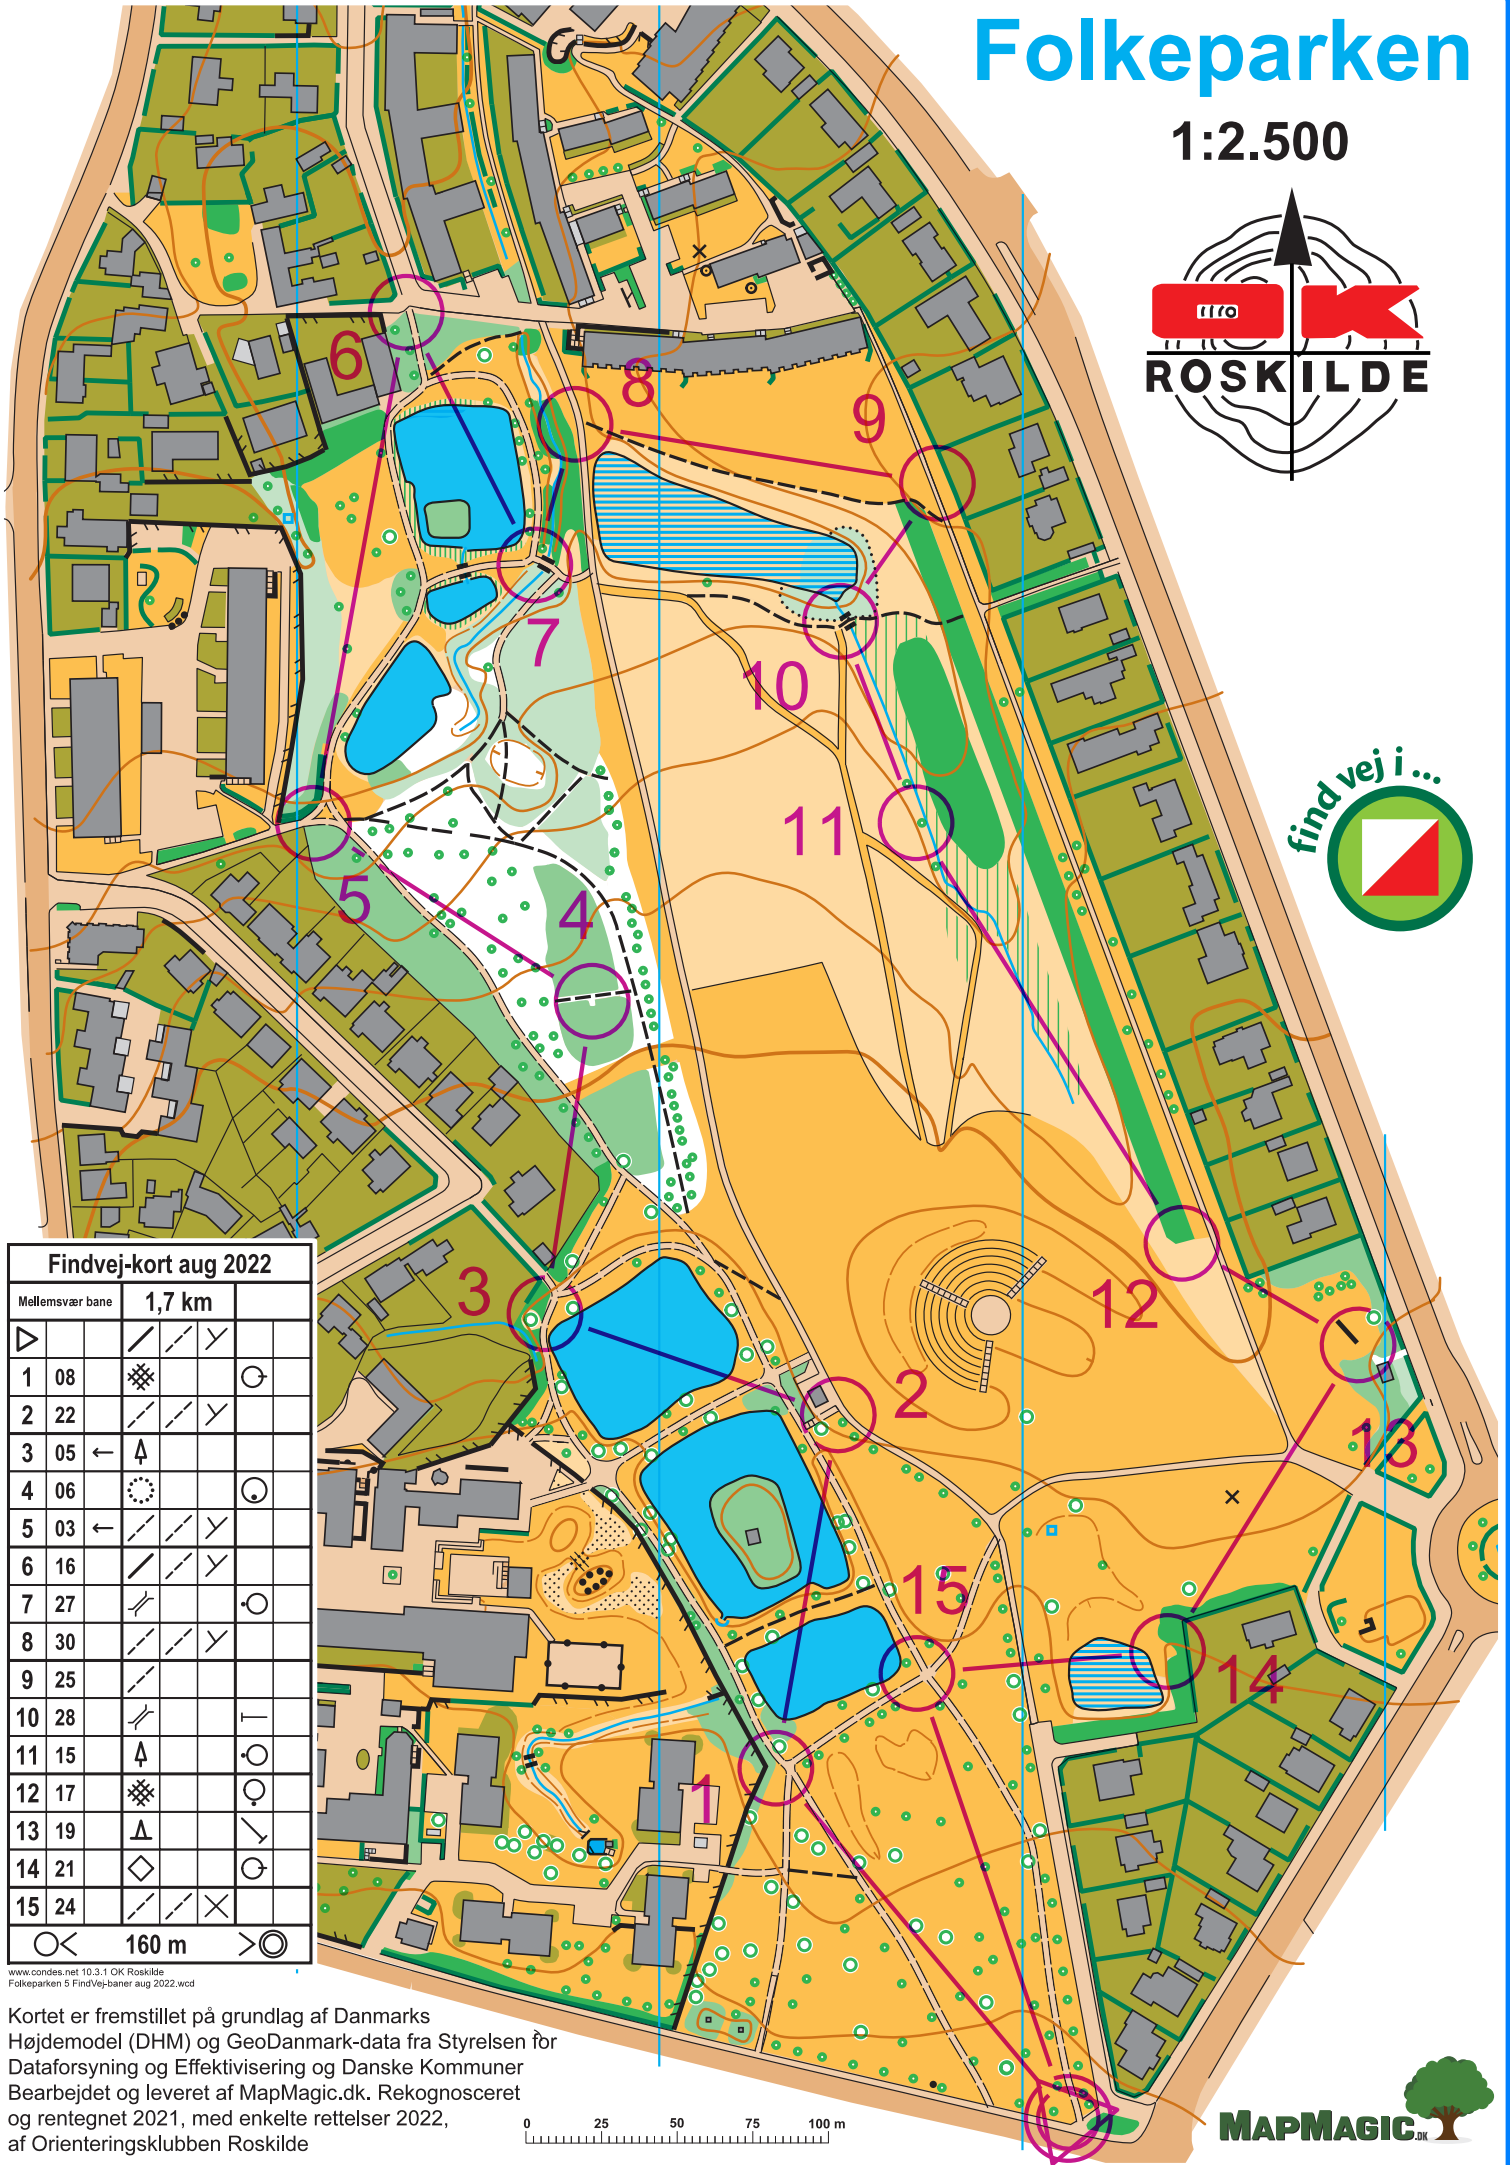

Folkeparken

1:2.500

Findvej-kort aug 2022

Mellensvær bane 1,7 km

1	08	⊗	⊗	⊗	⊗
2	22	⊗	⊗	⊗	⊗
3	05	←	⊗	⊗	⊗
4	06	⊗	⊗	⊗	⊗
5	03	←	⊗	⊗	⊗
6	16	⊗	⊗	⊗	⊗
7	27	⊗	⊗	⊗	⊗
8	30	⊗	⊗	⊗	⊗
9	25	⊗	⊗	⊗	⊗
10	28	⊗	⊗	⊗	⊗
11	15	⊗	⊗	⊗	⊗
12	17	⊗	⊗	⊗	⊗
13	19	⊗	⊗	⊗	⊗
14	21	⊗	⊗	⊗	⊗
15	24	⊗	⊗	⊗	⊗

160 m

Kortet er fremstillet på grundlag af Danmarks Højdemodel (DHM) og GeoDanmark-data fra Styrelsen for Dataforsyning og Effektivisering og Danske Kommuner Bearbejdet og leveret af MapMagic.dk. Rekognosceret og rentegnet 2021, med enkelte rettelser 2022, af Orienteringsklubben Roskilde