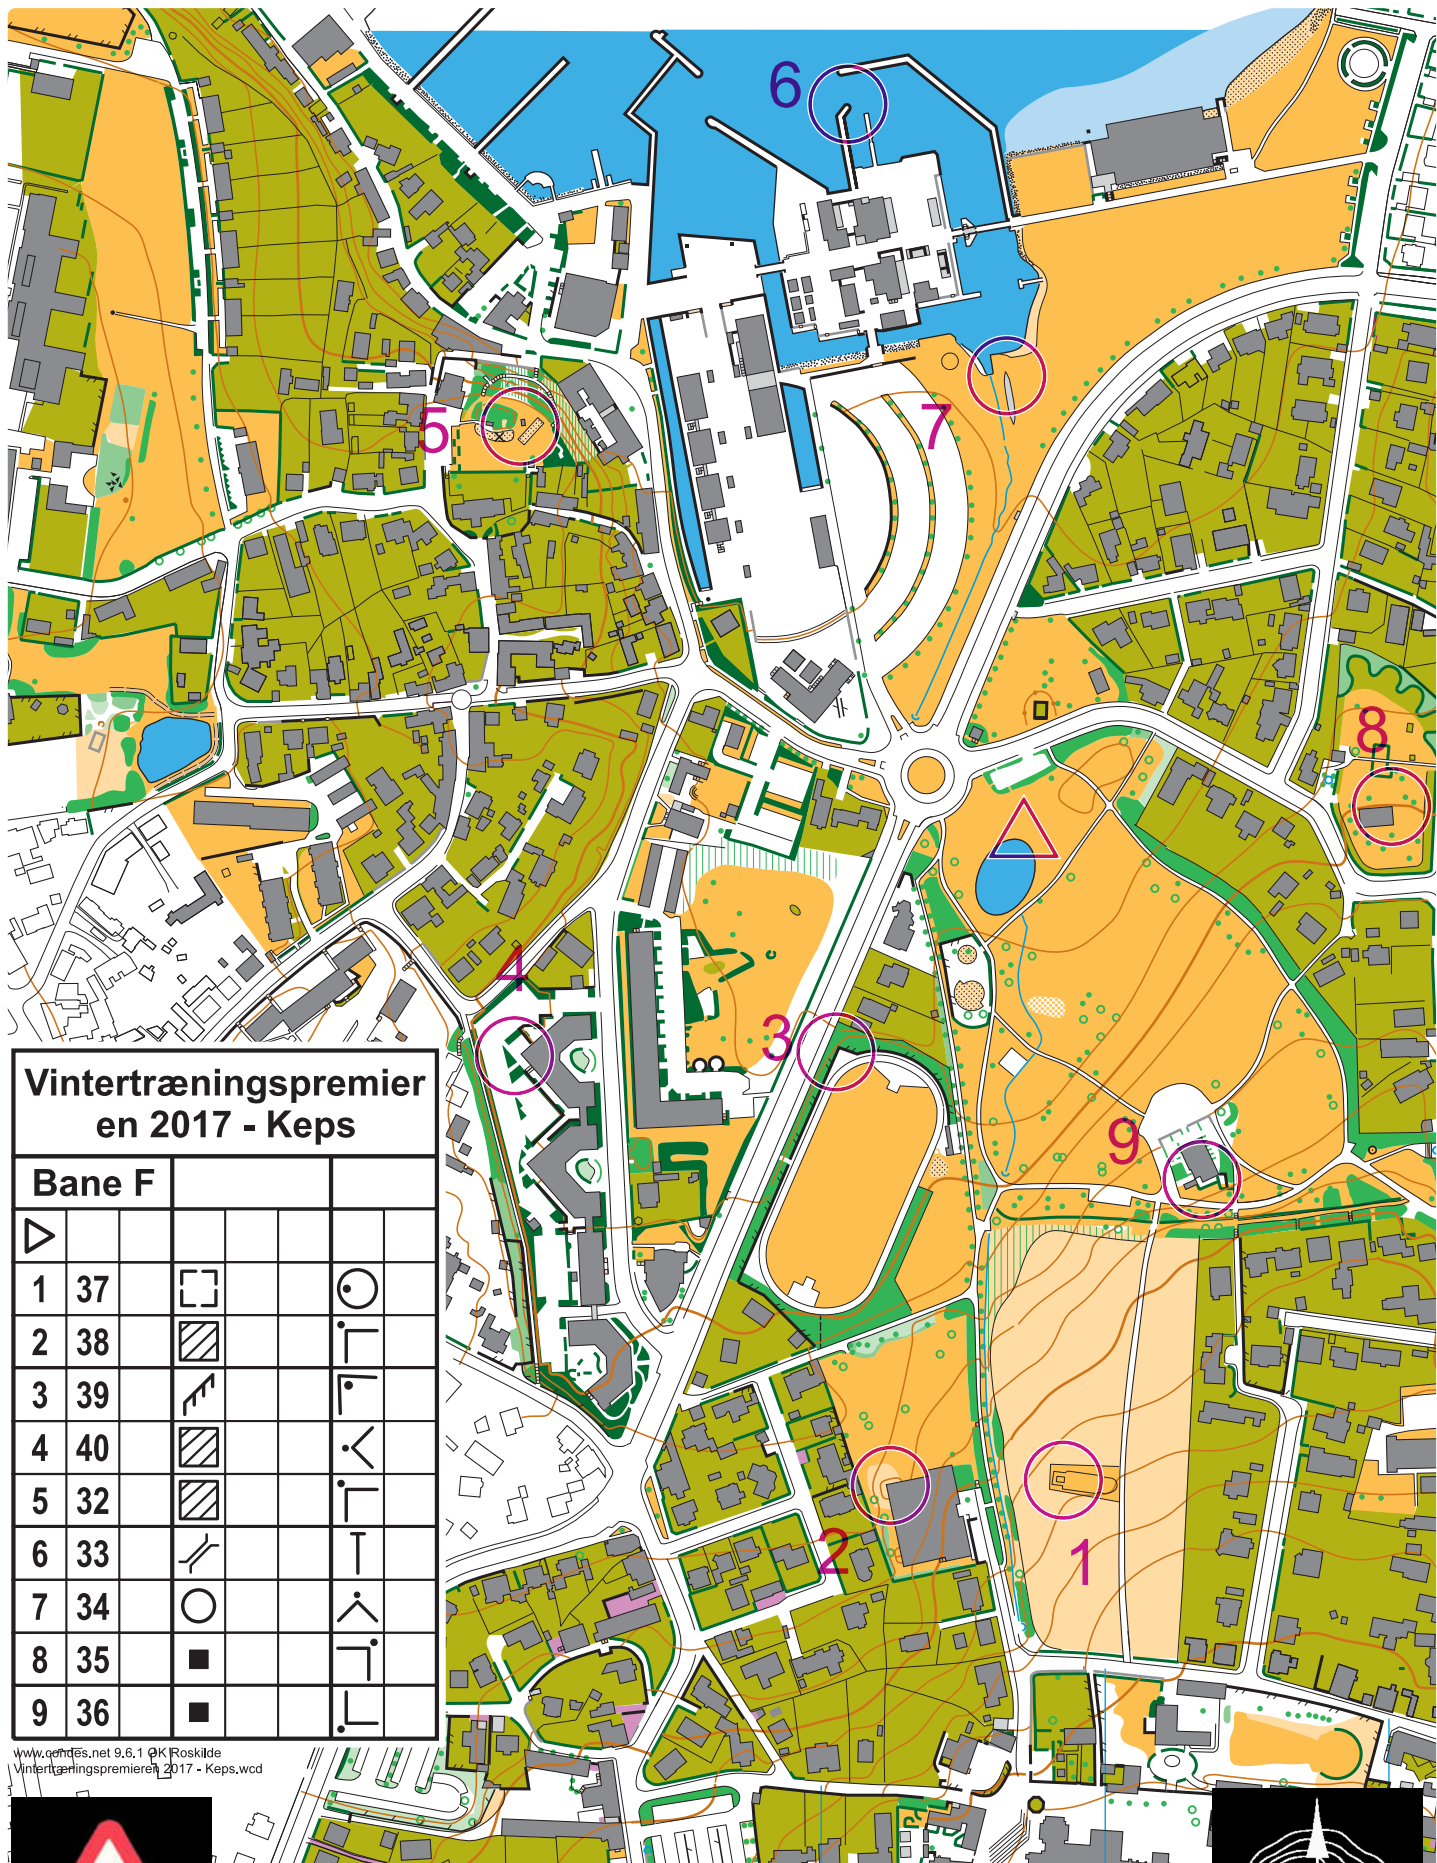

**Vintertræningspremier
en 2017 - Keps**

Bane F			
▷			
1	37	□	○
2	38	▨	┌
3	39	↗	└
4	40	▨	<
5	32	▨	┌
6	33	↘	└
7	34	○	∧
8	35	■	└
9	36	■	└

www.cand.es.net 9.6.1 ©K Roskilde
Vintertræningspremier 2017 - Keps.wcd

Vintertræningspremier 2017