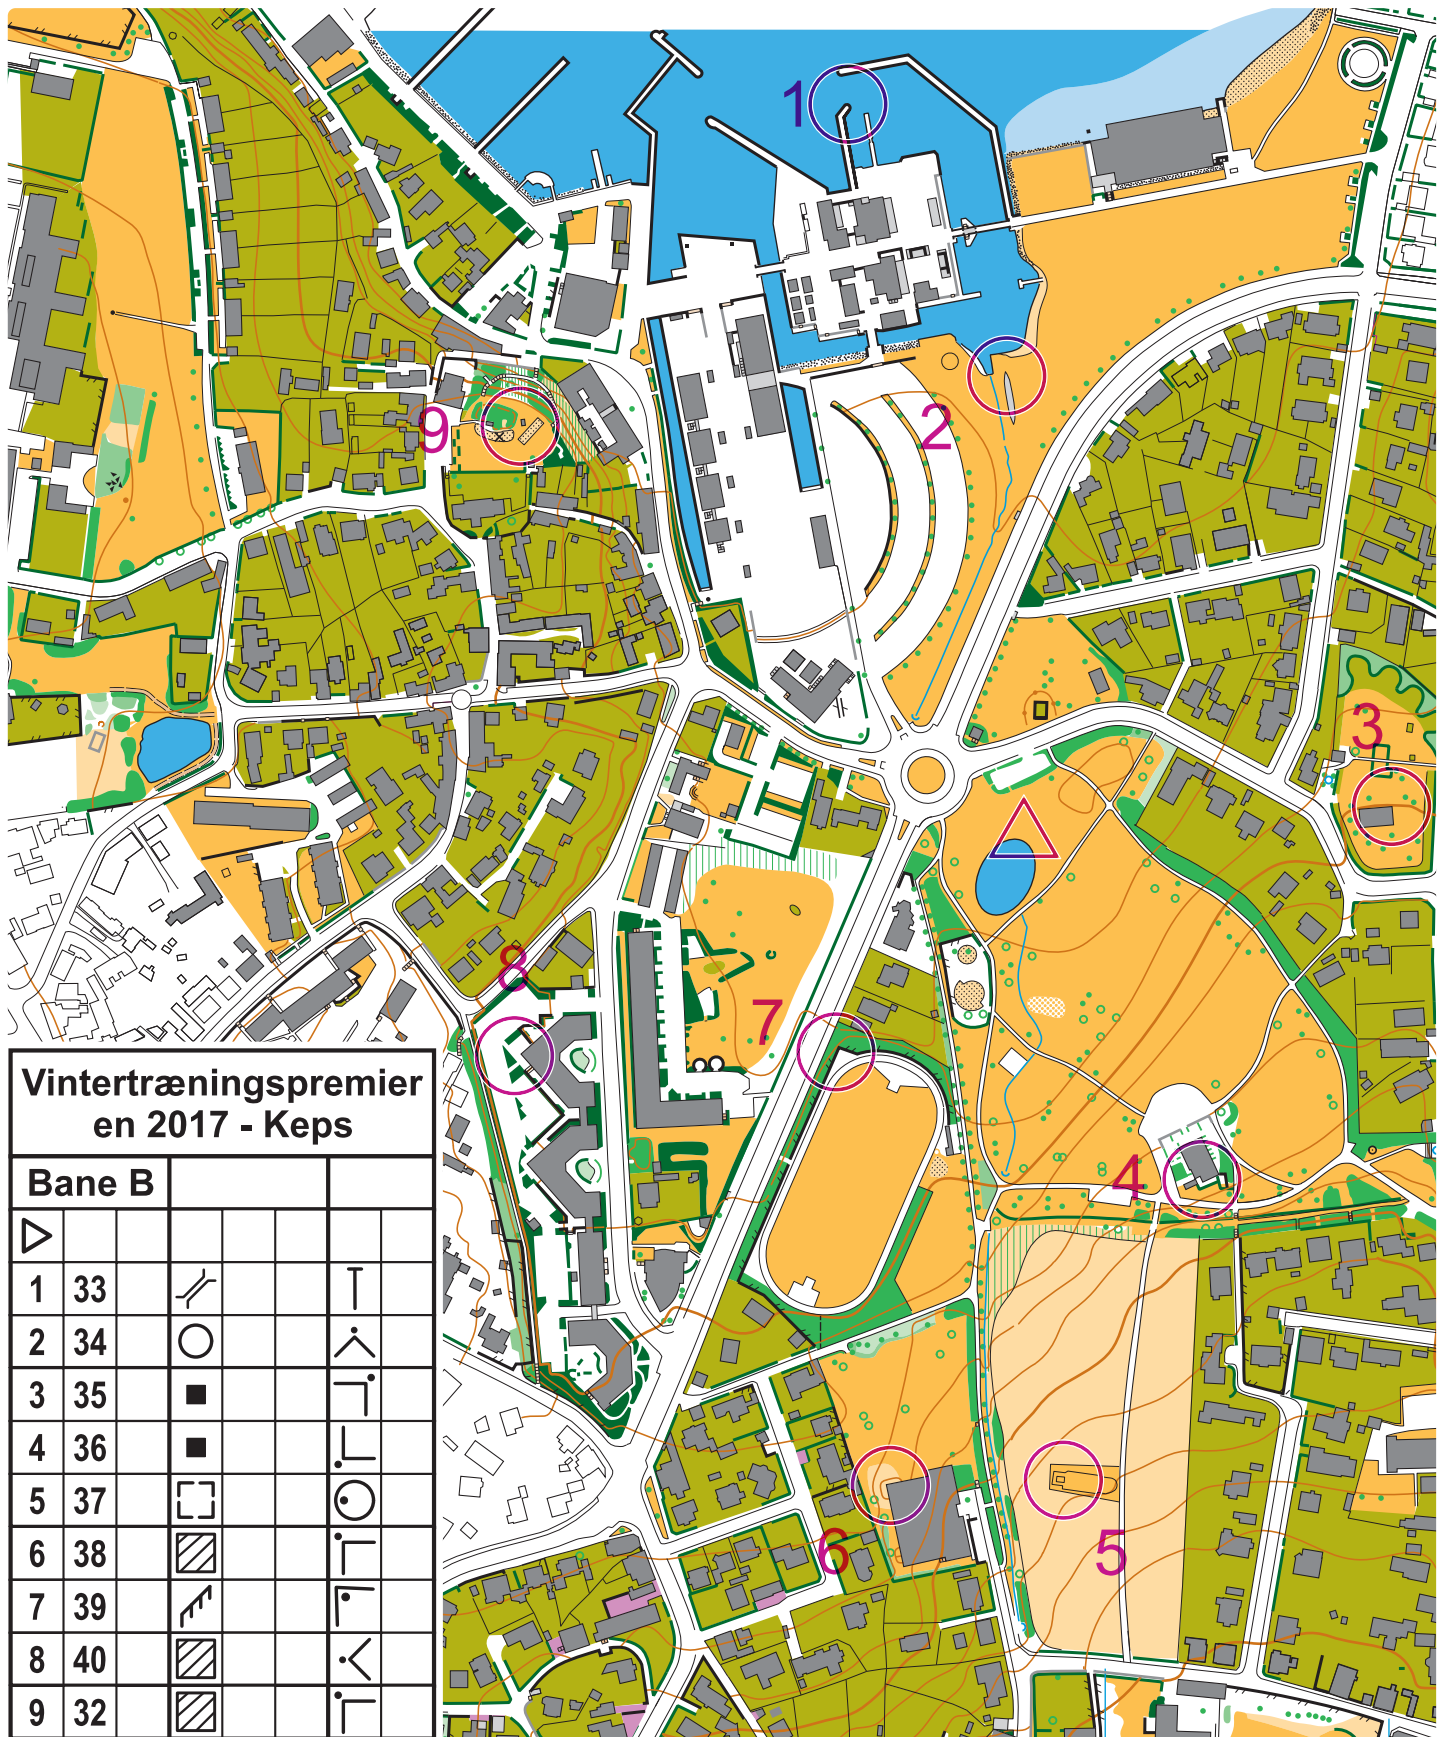

**Vintertræningspremier
en 2017 - Keps**

Bane B			
1	33		
2	34		
3	35		
4	36		
5	37		
6	38		
7	39		
8	40		
9	32		

www.cprides.net 9.6.1 GK Roskilde
Vintertræningspremier 2017 - Keps.wod

Vintertræningspremier 2017