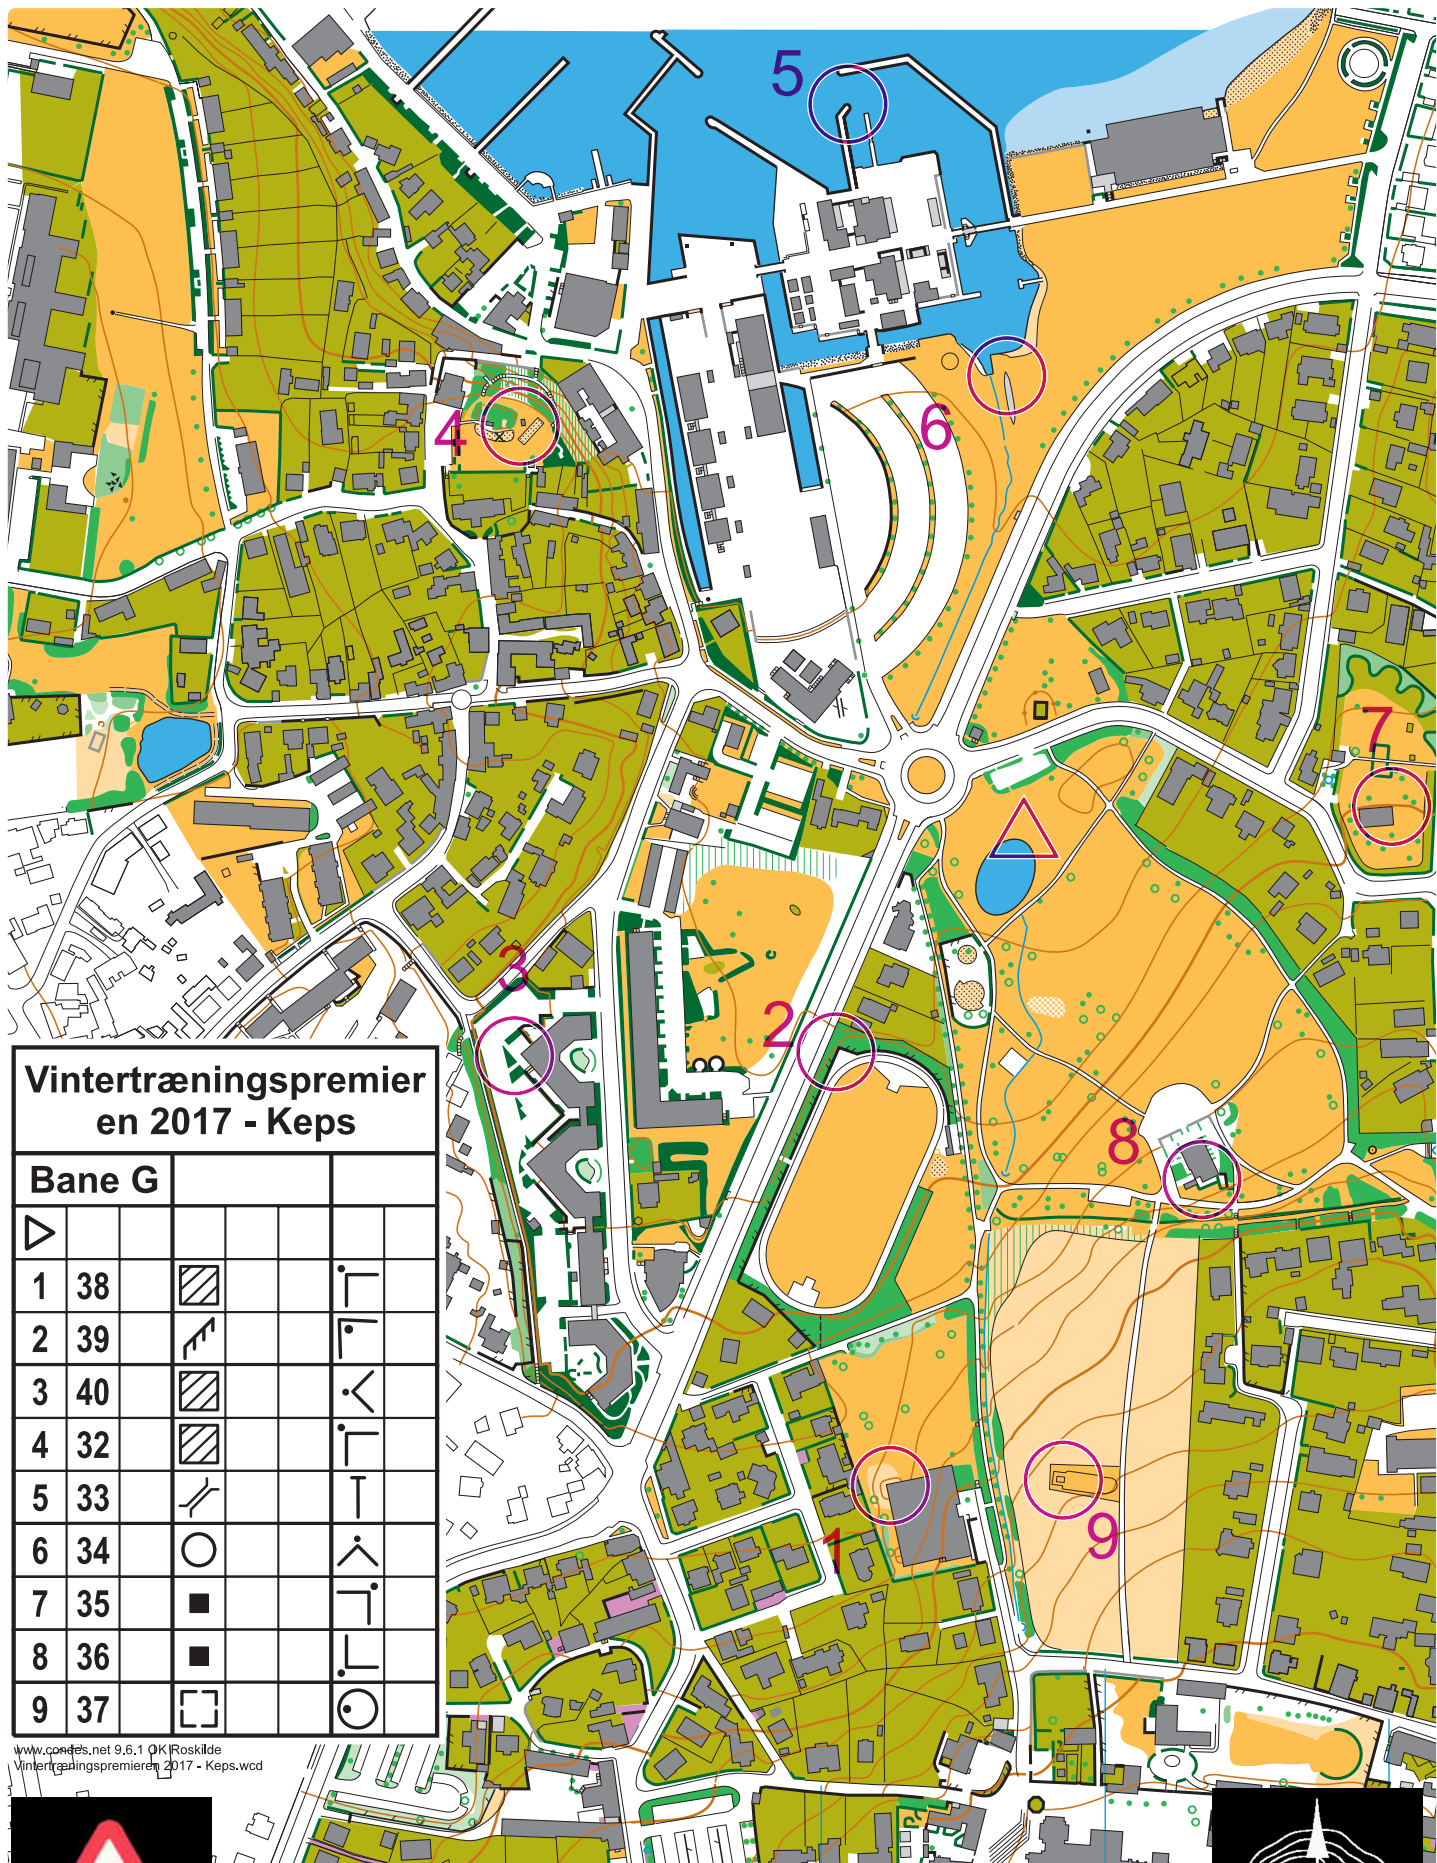

Vintertræningspremieren 2017 - Keps

Bane G				
▷				
1	38	▨		┌
2	39	↗		┌
3	40	▨		<
4	32	▨		┌
5	33	↘		┤
6	34	○		┘
7	35	■		└
8	36	■		└
9	37	□		○

www.codes.net 9.6.1 QK Roskilde
Vintertræningspremieren 2017 - Keps.wcd

Vintertræningspremieren 2017