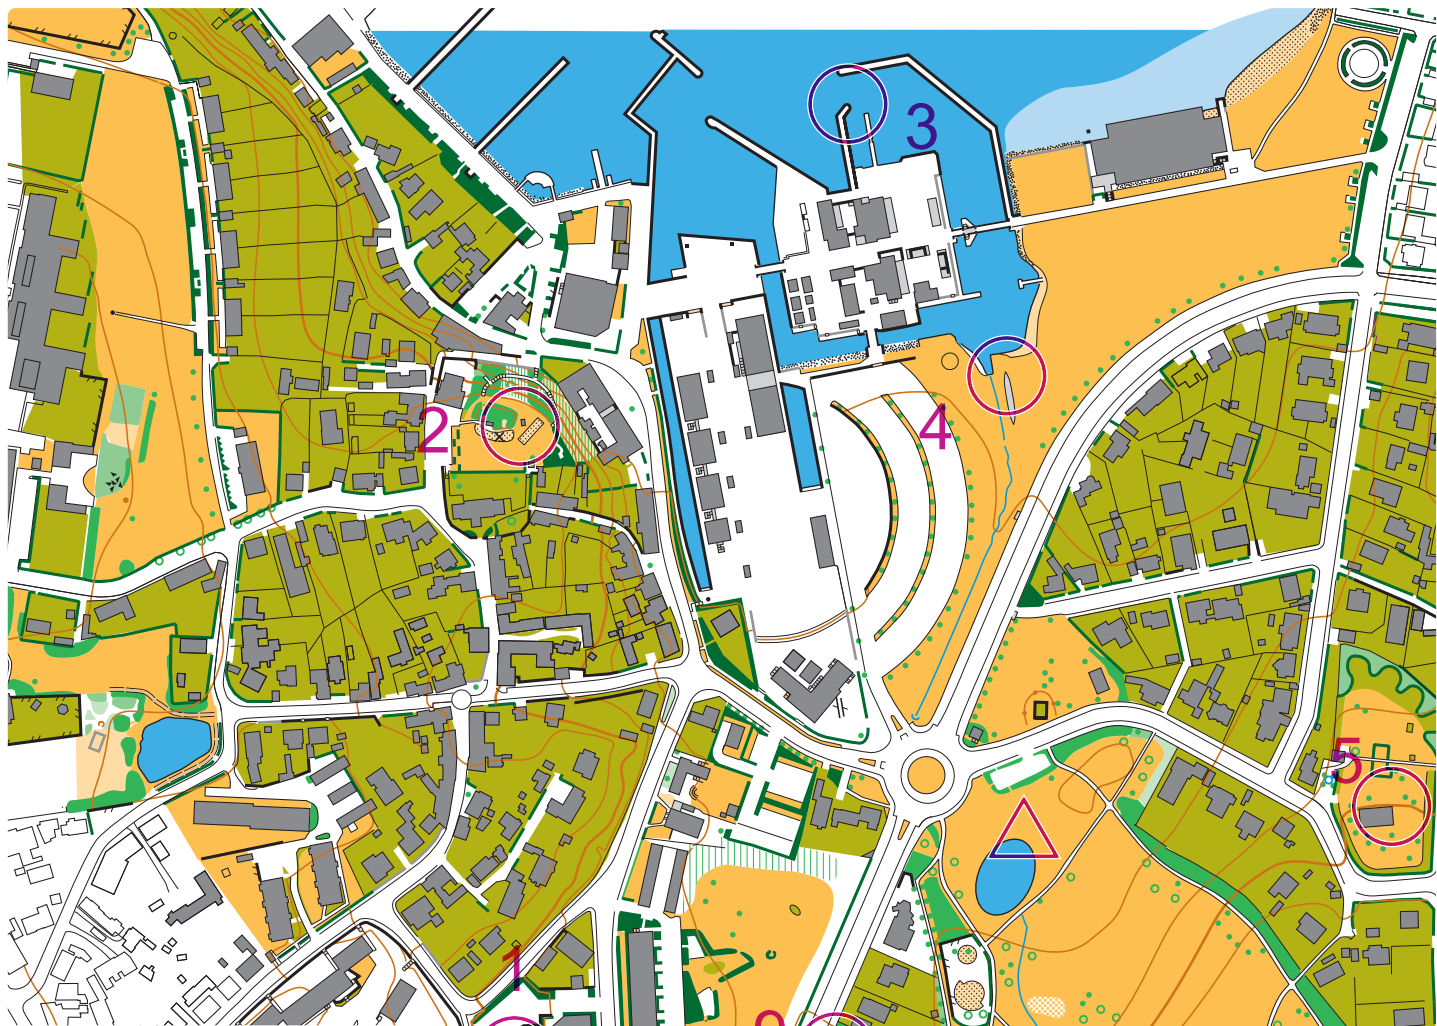

Vintertræningspremier en 2017 - Keps

Bane I				
▷				
1	40	▨		◁
2	32	▨		⌈
3	33	▨		⌋
4	34	○		∧
5	35	■		⌋
6	36	■		⌈
7	37	□		○
8	38	▨		⌈
9	39	↗		⌋

www.bofiges.net 9.6.1 OK Roskilde
Vintertræningspremier 2017 - Keps.wcd

Vintertræningspremier 2017