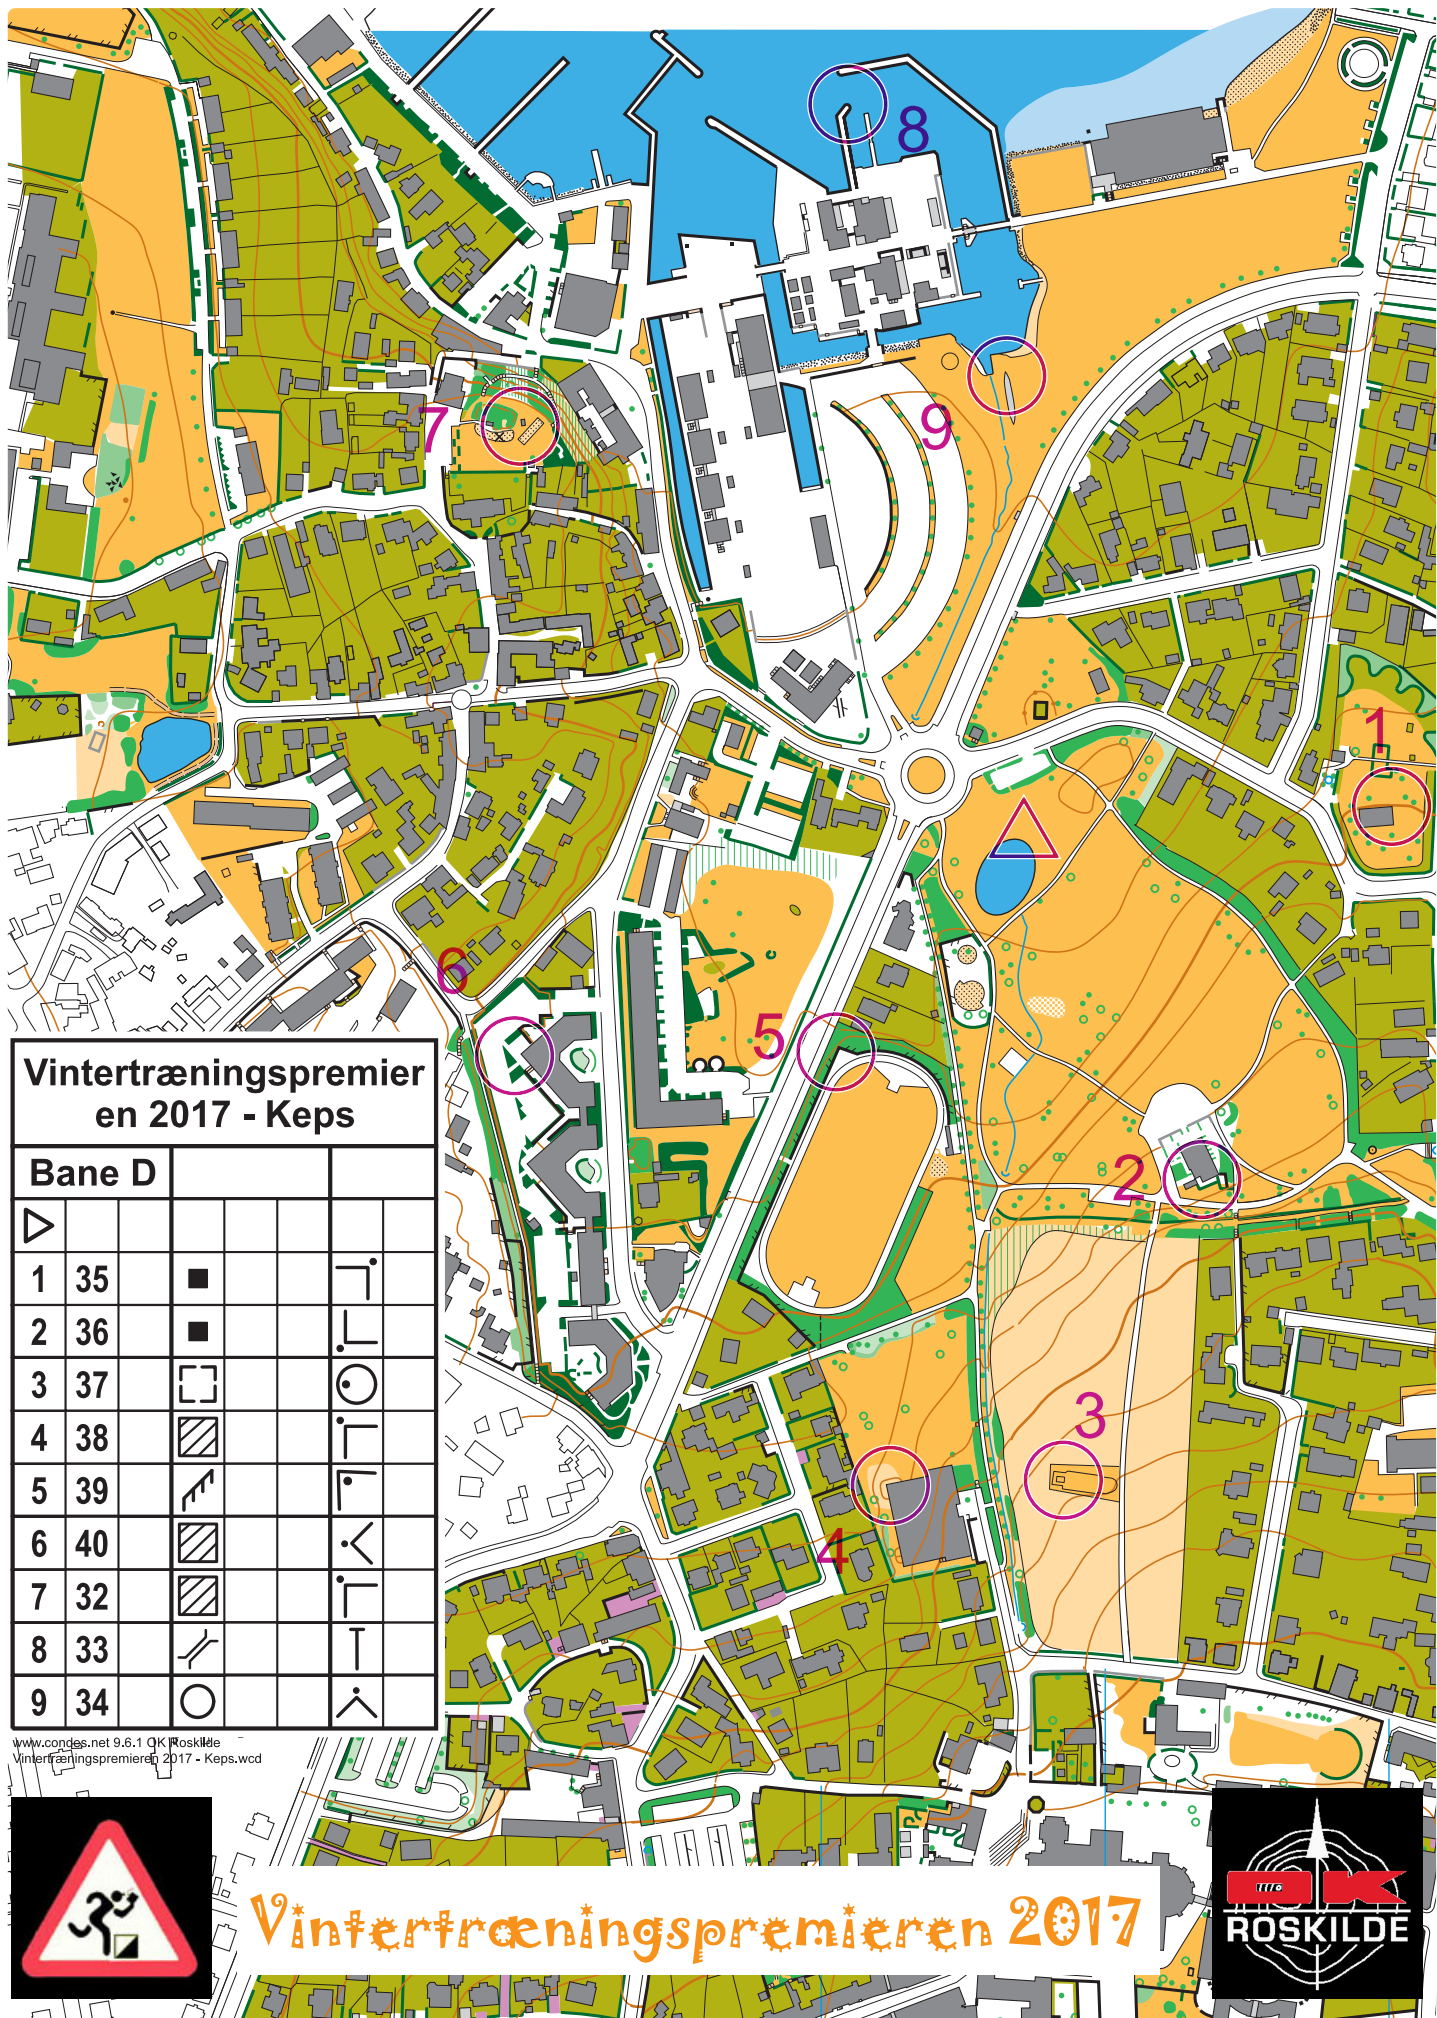

Vintertræningspremier en 2017 - Keps

Bane D				
▽				
1	35	■		└┘
2	36	■		└┘
3	37	□		○
4	38	▨		└┘
5	39	▨		└┘
6	40	▨		<
7	32	▨		└┘
8	33	▨		└┘
9	34	○		∧

www.condes.net 9.6.1 QK Roskilde
Vintertræningspremier 2017 - Keps.wcd

Vintertræningspremier 2017