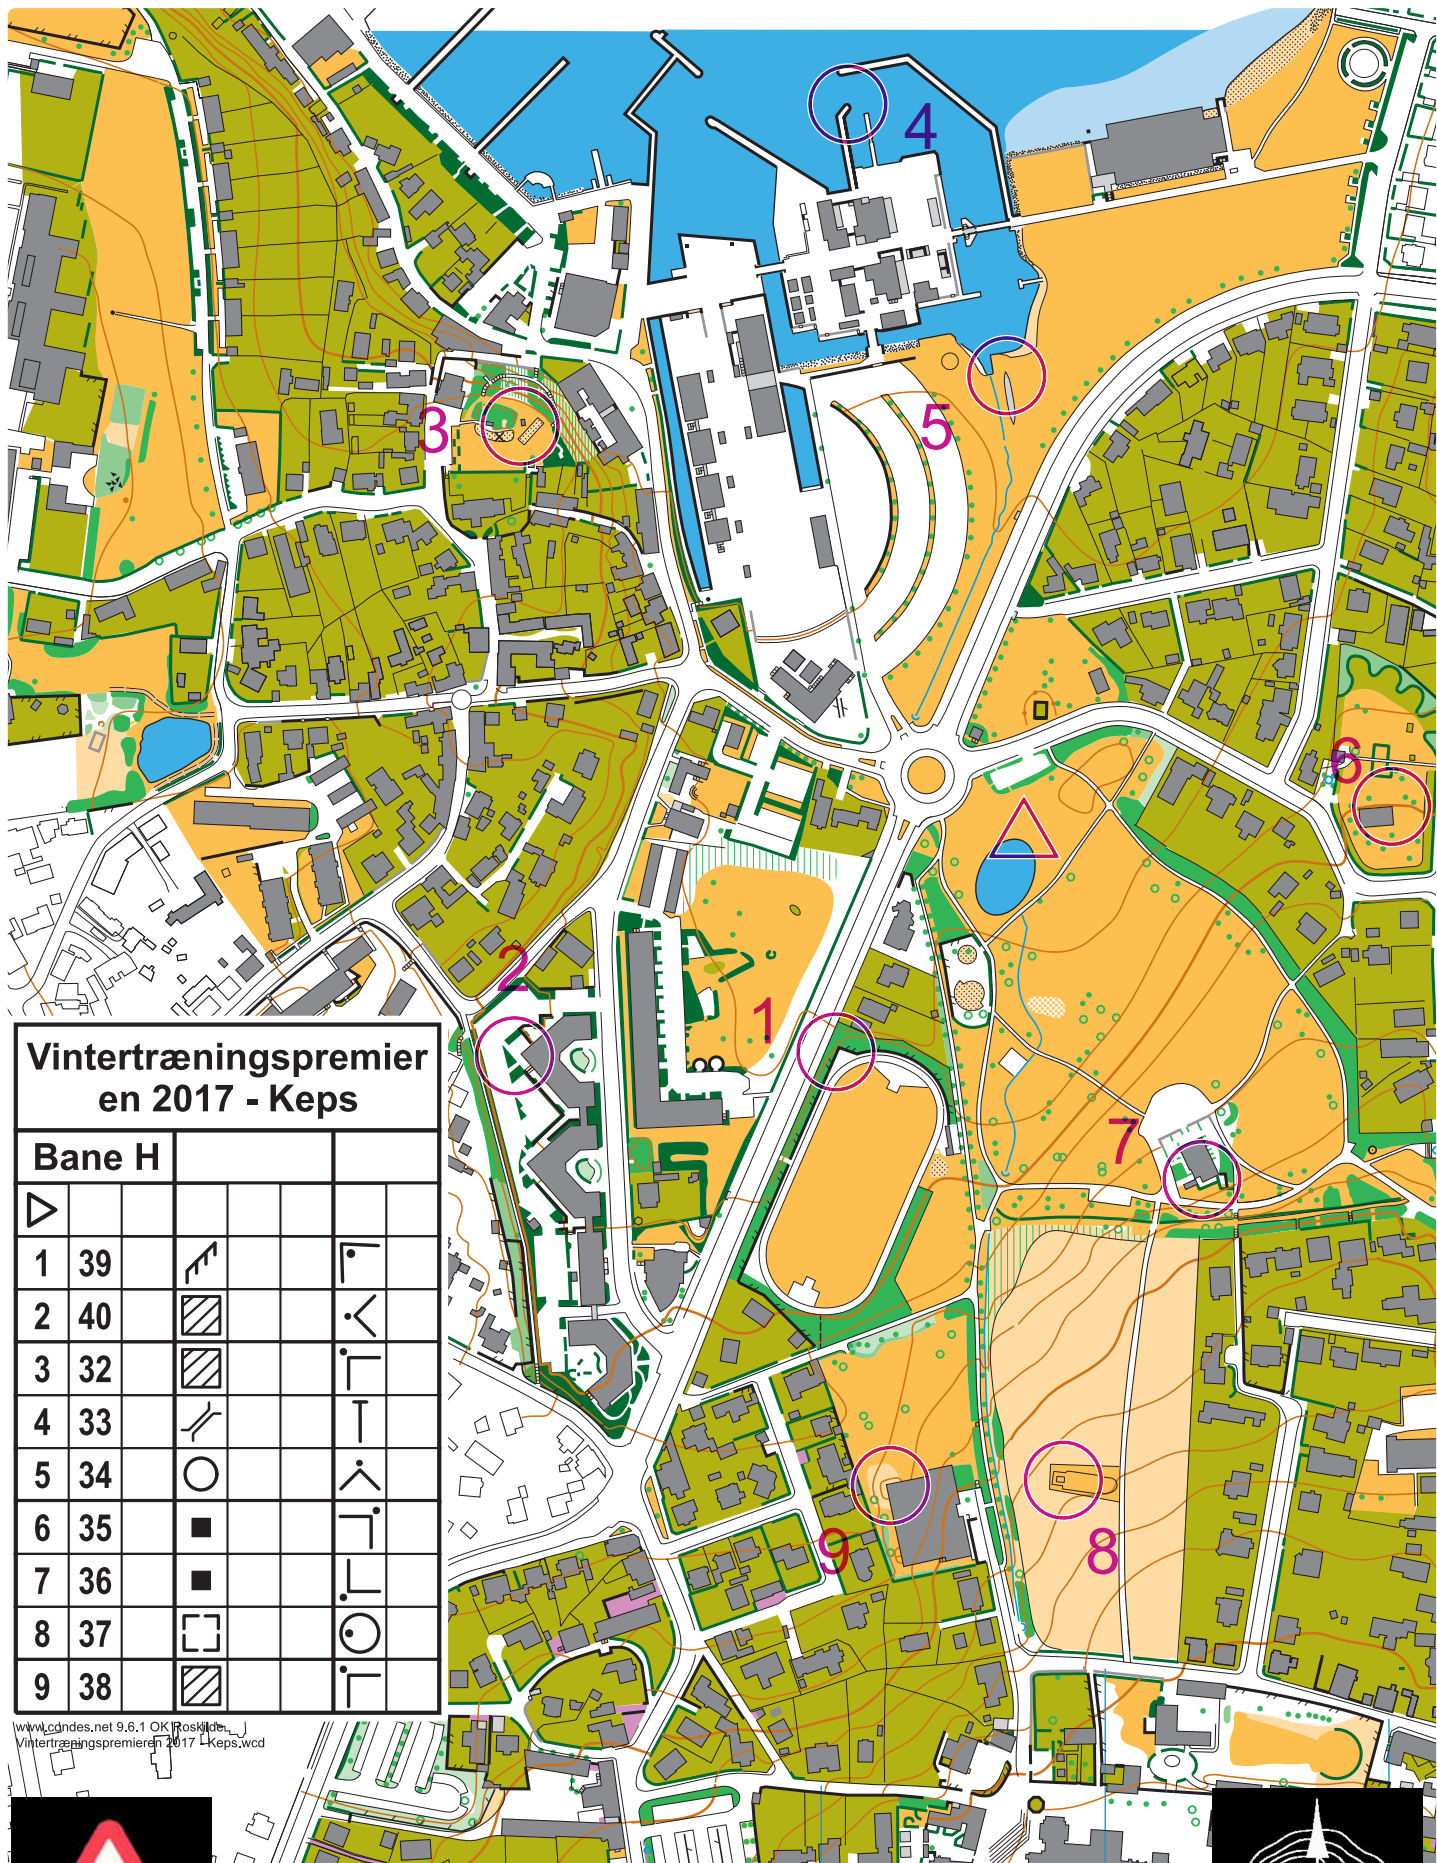

Vintertræningspremier en 2017 - Keps

Bane H			
▷			
1	39	↗	┌
2	40	▨	└
3	32	▨	┌
4	33	↘	└
5	34	○	┌
6	35	■	└
7	36	■	┌
8	37	□	○
9	38	▨	┌

www.candes.net 9.6.1 OK Roskilde
Vintertræningspremier en 2017 - Keps.wcd

Vintertræningspremier en 2017