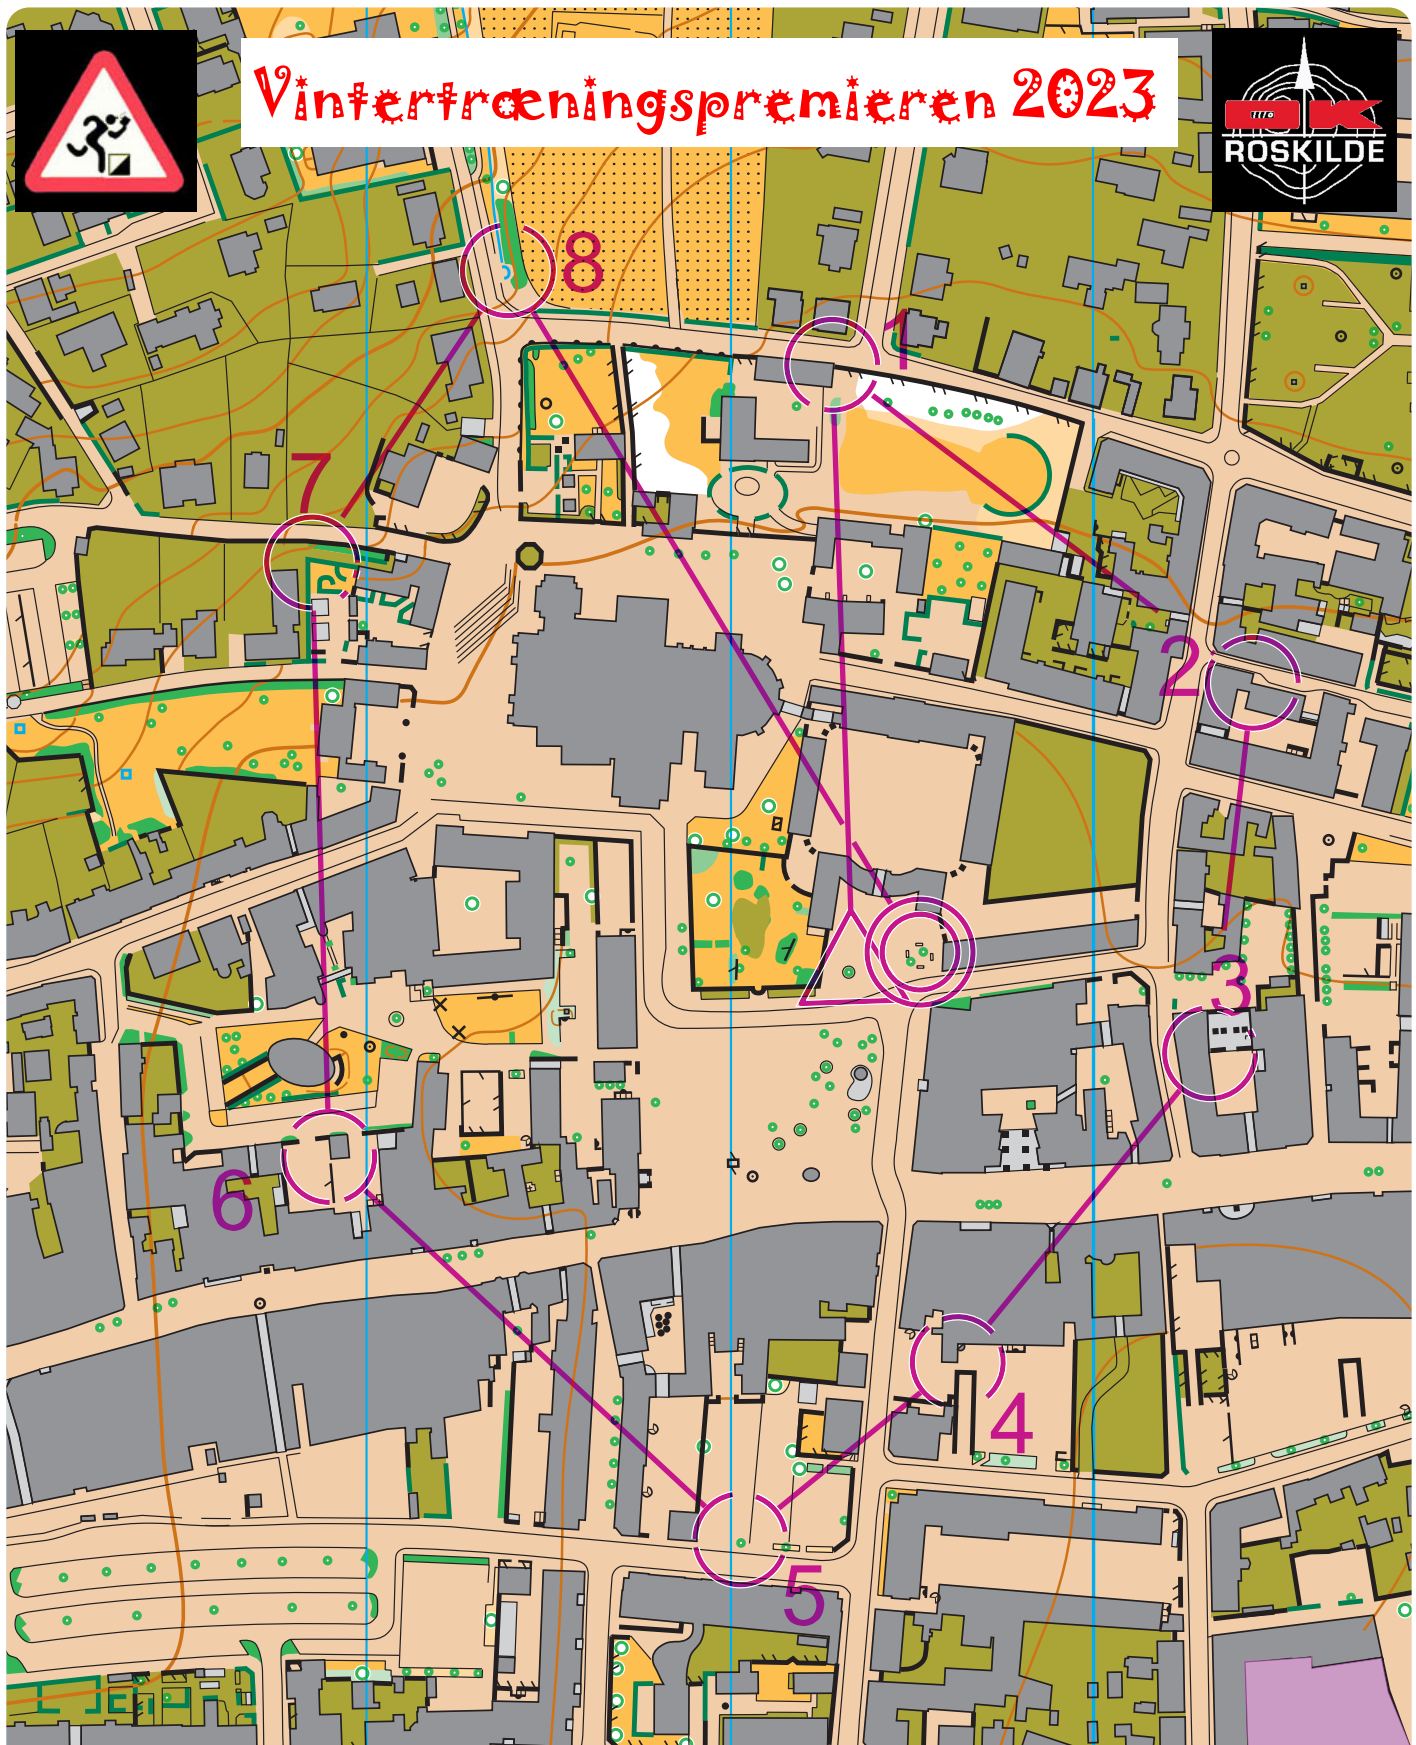

Bane B	1,4 km	

1				
2				
3				
4				
5				

6				
7				
8				
		200 m		

Vintertræningspremier 2023

**Vintertræningspremier
en 2023
24-10-2023**

Bane C	1,5 km	

1				
2		■		
3		■		
4		■		
5		■		

6				
7		■		
8				

250 m

Vintertræningspremier 2023

**Vintertræningspremier
en 2023
24-10-2023**

Bane D	1,5 km	

1		■		└┘
2		■		└┘
3		■		└┘
4		■		└┘
5		↑	☁	

6		■		└┘
7		⚡		└┘
8		⚡		└┘
○ <		275 m	> ◎	

Vintertræningspremier 2023

**Vintertræningspremier
en 2023
24-10-2023**

Bane E	1,3 km	

1		■		└
2		■		└
3		■		└
4		↑	♣	
5		■		└

6		⚡		└
7		⚡		└
8		■		└
		○ <	200 m	> ○

Vintertræningspremier 2023

**Vintertræningspremier
en 2023
24-10-2023**