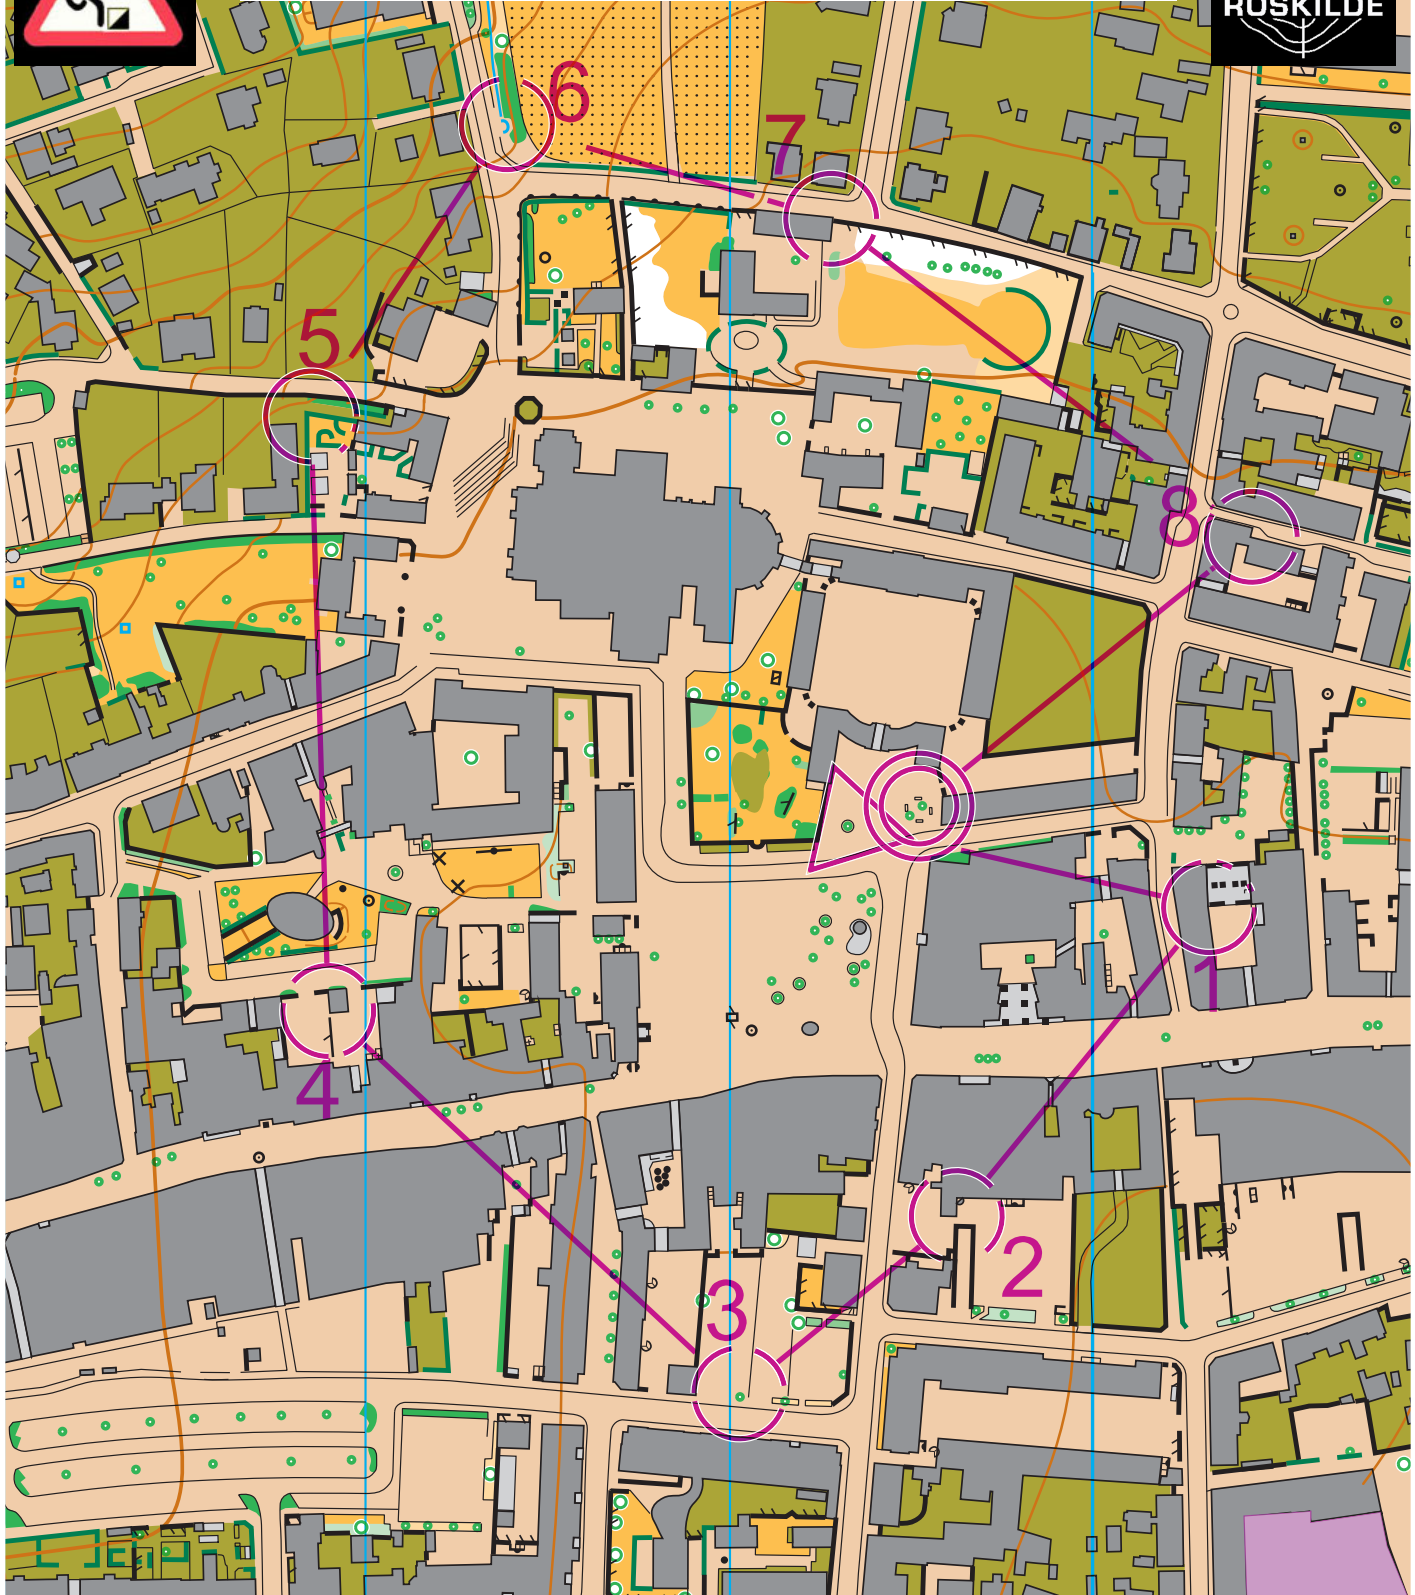

**Vintertræningspremier
en 2023
24-10-2023**

Bane E	1,3 km	

1		■		└
2		■		└
3		■		└
4		↑	♣	
5		■		└

6		⚡		└
7		⚡		└
8		■		└
		○ <	200 m	> ○

Vintertræningspremier 2023

**Vintertræningspremier
en 2023
24-10-2023**

Bane F	1,3 km	

1		■		┌
2		■		└
3		↑	☼	
4		■		└
5		⚡		┌

6		⚡		┌
7		■		└
8		■		└
○ <		140 m	> ◎	

Vintertræningspremier 2023

**Vintertræningspremier
en 2023
24-10-2023**

Bane G	1,2 km	

1		■		└┘
2		↑	☁	
3		■		└┘
4		⚡		└┘
5		⚡		└┘