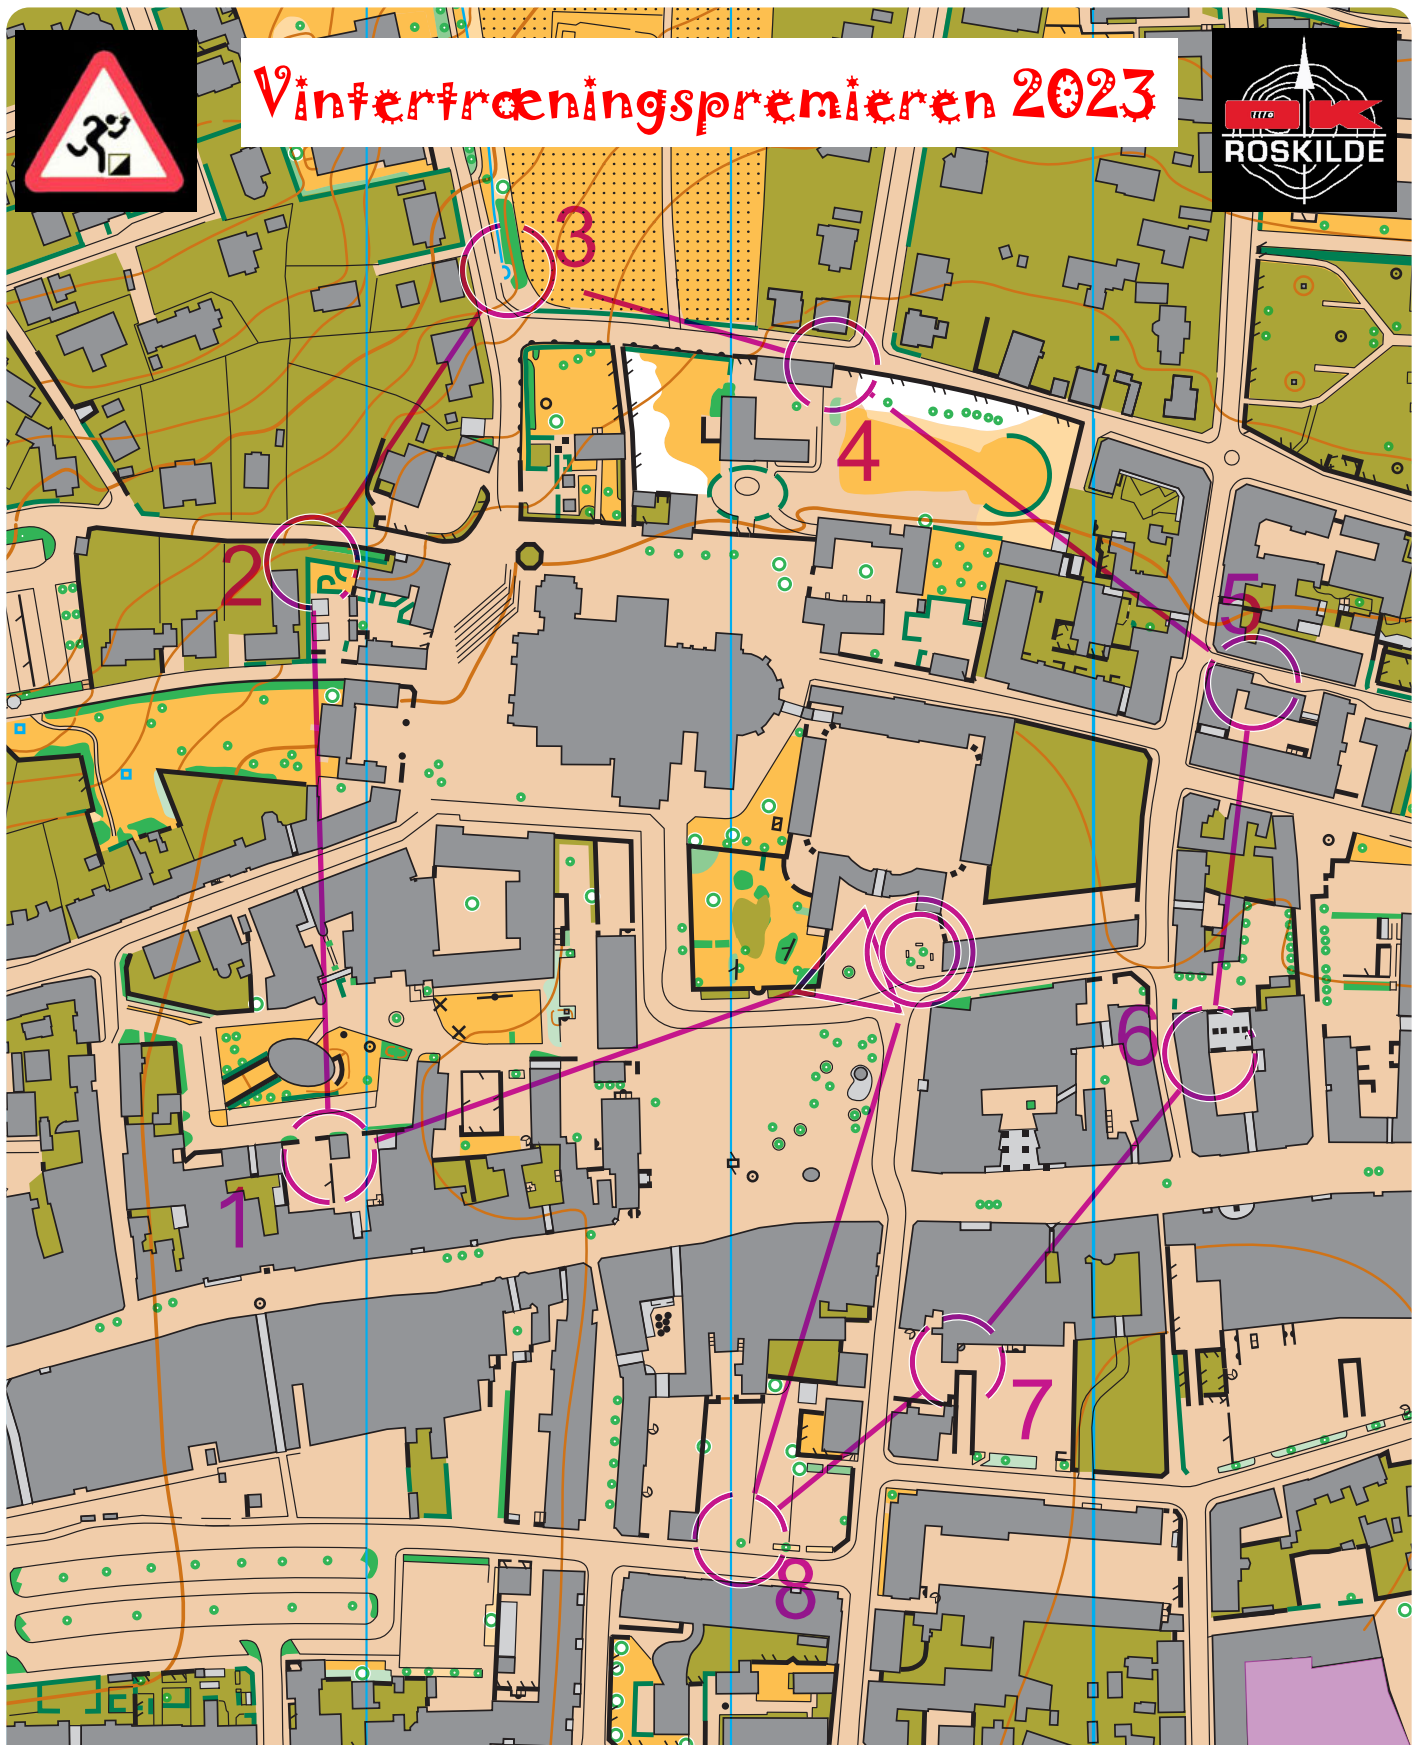

Vintertræningspremier 2023

**Vintertræningspremier
en 2023
24-10-2023**

Bane A	1,3 km	

1		■		└┐
2		⚡		└┐
3		⚡		└┐
4		■		└┐
5		■		└┐

6		■		└┐
7		■		└┐
8		↑	☼	
		200 m		

Vintertræningspremier 2023

**Vintertræningspremier
en 2023
24-10-2023**

Bane B	1,4 km	

1				
2				
3				
4				
5				

6				
7				
8				
		200 m		

Vintertræningspremier 2023

**Vintertræningspremier
en 2023
24-10-2023**

Bane C	1,5 km	

1				
2		■		
3		■		
4		■		
5		■		

6				
7		■		
8				

250 m

Vintertræningspremier 2023

**Vintertræningspremier
en 2023
24-10-2023**

Bane D	1,5 km	

1		■		└┘
2		■		└┘
3		■		└┘
4		■		└┘
5		↑	☁	

6		■		└┘
7		⚡		└┘
8		⚡		└┘
○ <		275 m	> ◎	

Vintertræningspremier 2023