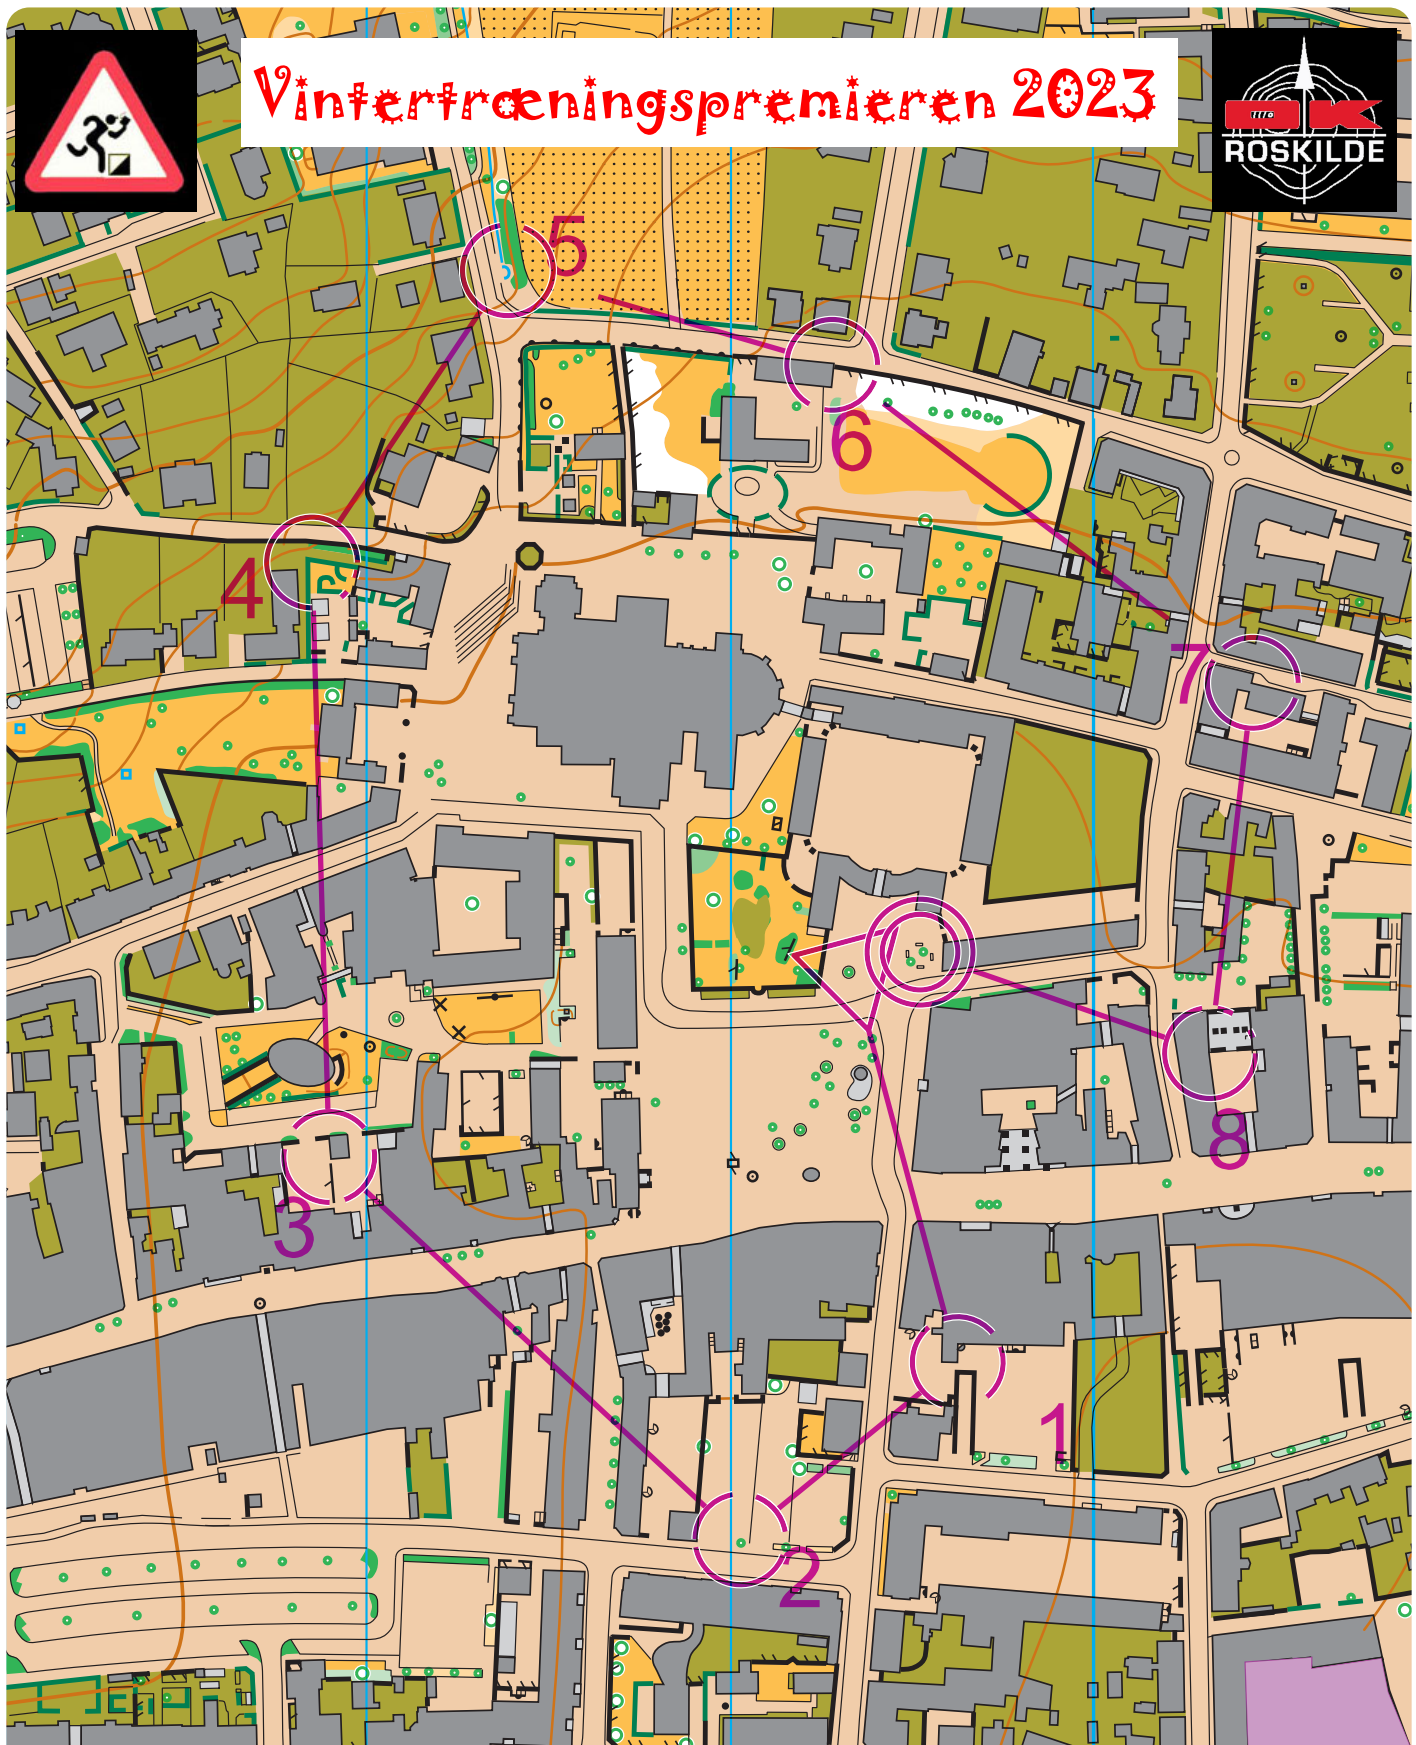

**Vintertræningspremier
en 2023
24-10-2023**

Bane E	1,3 km	

1		■		└
2		■		└
3		■		└
4		↑	♣	
5		■		└

6		⚡		└
7		⚡		└
8		■		└
		○ <	200 m	> ○

Vintertræningspremier 2023

**Vintertræningspremier
en 2023
24-10-2023**

Bane F	1,3 km	

1		■		┌
2		■		└
3		↑	☼	
4		■		└
5		⚡		┌

6		⚡		┌
7		■		└
8		■		└
○ <		140 m	> ◎	

Vintertræningspremier 2023

**Vintertræningspremier
en 2023
24-10-2023**

Bane G	1,2 km	

1		■		└┘
2		↑	☁	
3		■		└┘
4		⚡		└┘
5		⚡		└┘