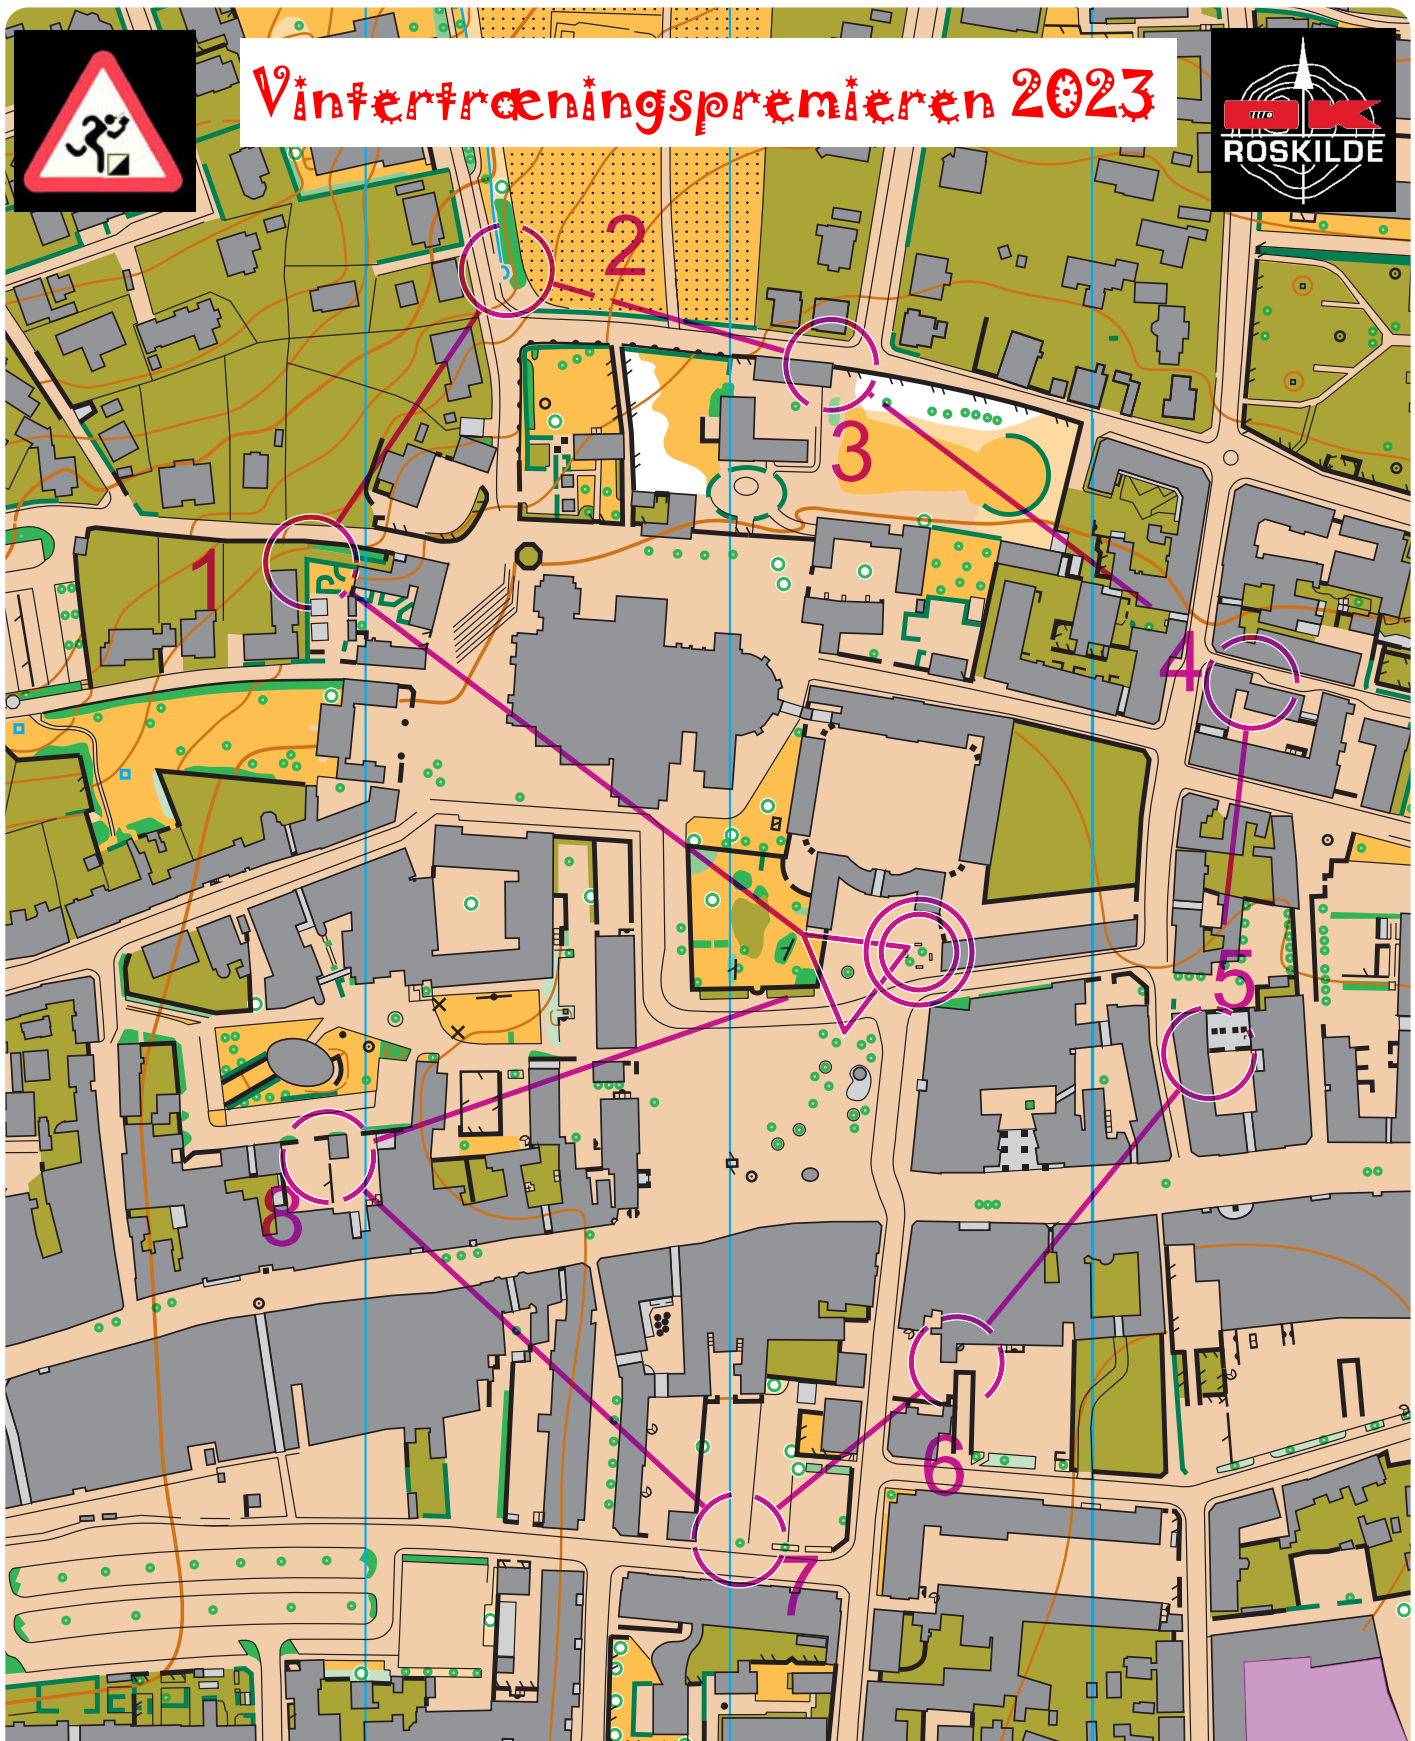

Vintertræningspremier 2023

**Vintertræningspremier
en 2023
24-10-2023**

Bane A	1,3 km	

1		■		└┐
2		⚡		└┐
3		⚡		└┐
4		■		└┐
5		■		└┐

6		■		└┐
7		■		└┐
8		↑	☼	
		200 m		

Vintertræningspremier 2023

**Vintertræningspremier
en 2023
24-10-2023**

Bane B	1,4 km	

1				
2				
3				
4				
5				

6				
7				
8				
		200 m		

Vintertræningspremier 2023

**Vintertræningspremier
en 2023
24-10-2023**

Bane C	1,5 km	

1				
2		■		
3		■		
4		■		
5		■		

6				
7		■		
8				

250 m

Vintertræningspremier 2023

**Vintertræningspremier
en 2023
24-10-2023**

Bane D	1,5 km	

1		■		└┘
2		■		└┘
3		■		└┘
4		■		└┘
5		↑	☁	

6		■		└┘
7		⚡		└┘
8		⚡		└┘
○ <		275 m	> ◎	

Vintertræningspremier 2023