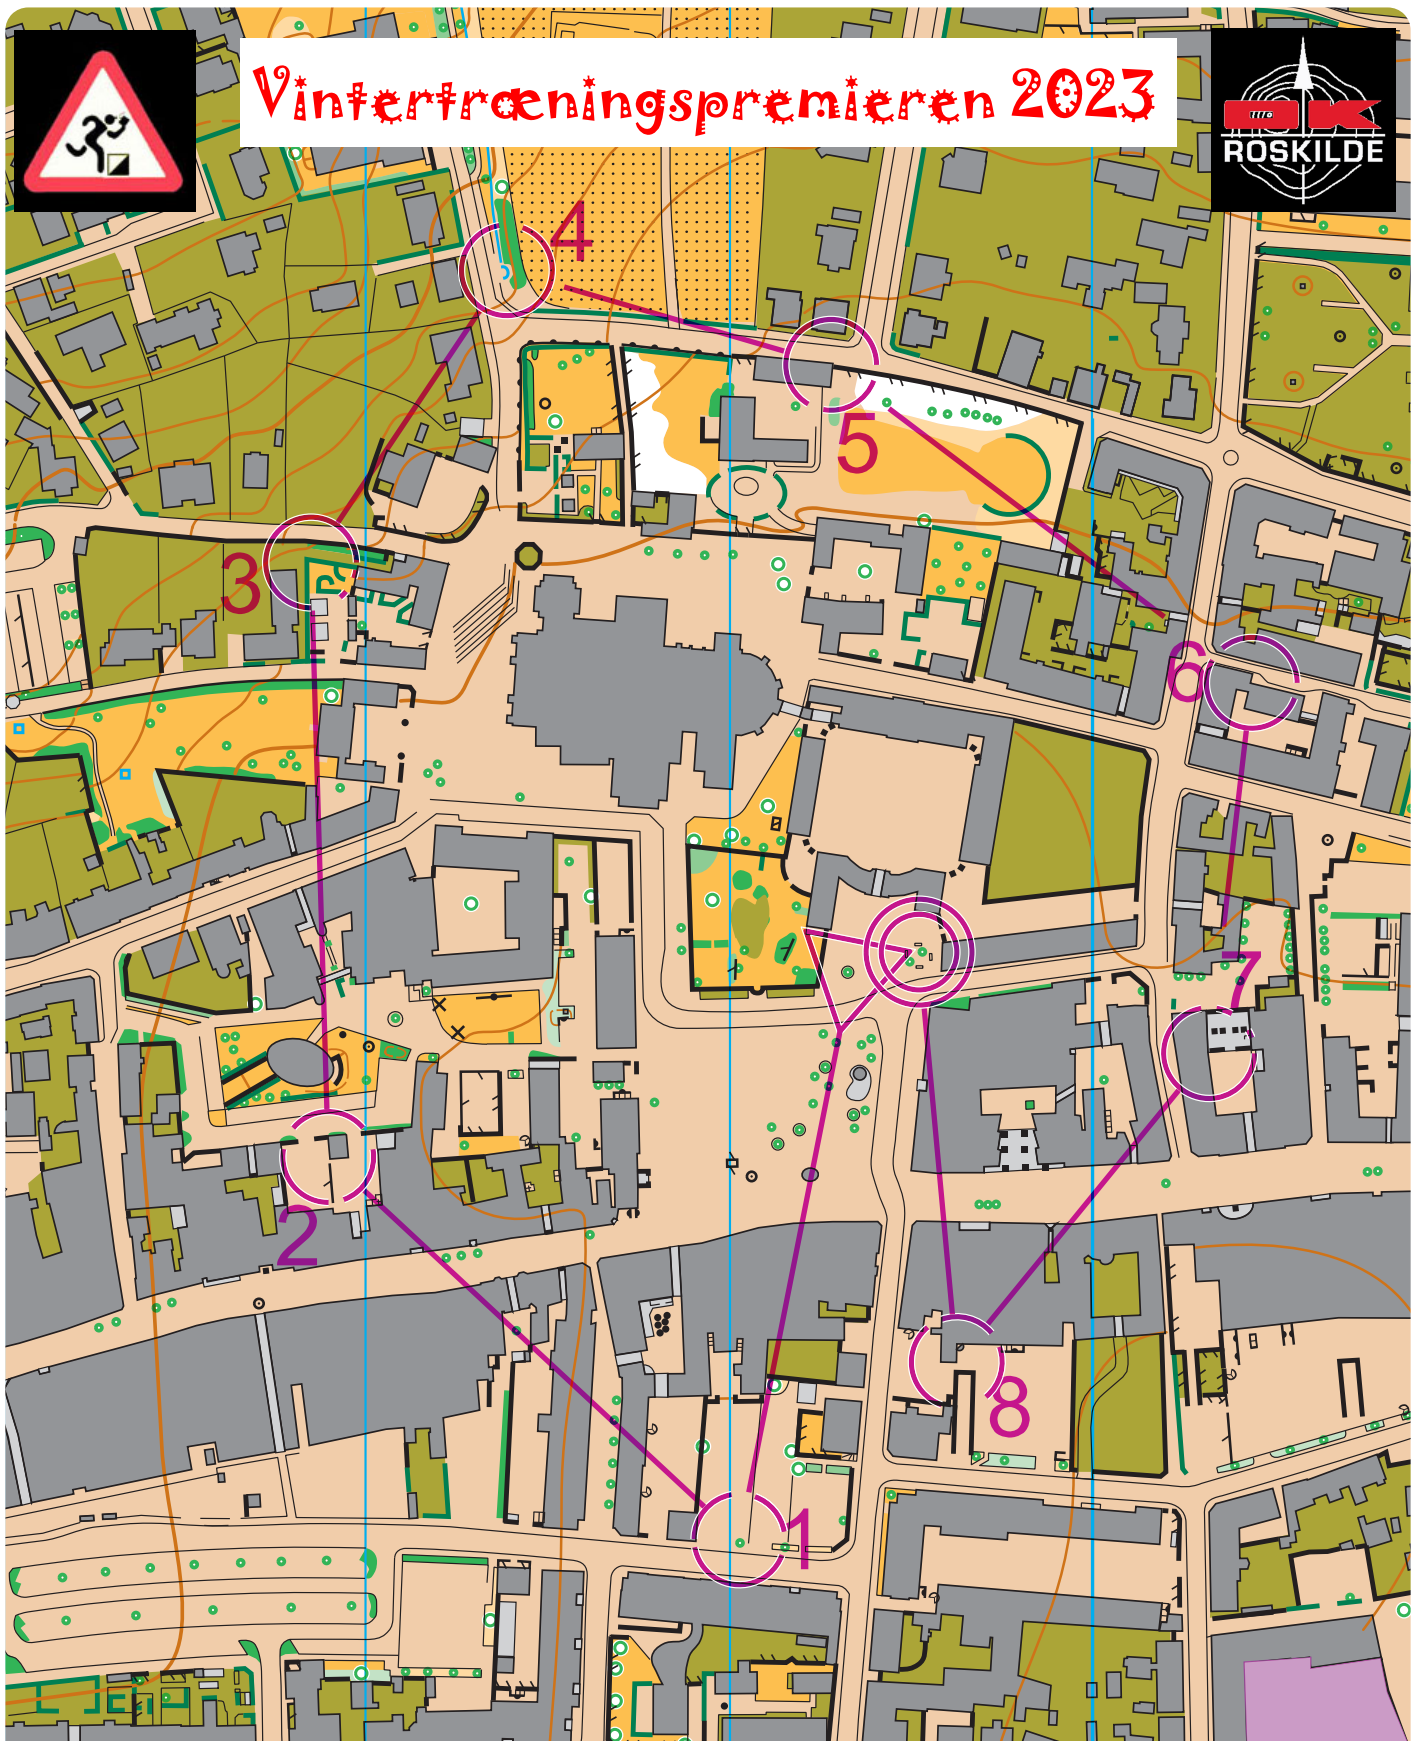

**Vintertræningspremier
en 2023
24-10-2023**

Bane E	1,3 km	

1		■		└
2		■		└
3		■		└
4		↑	♣	
5		■		└

6		⚡		└
7		⚡		└
8		■		└
		○ <	200 m	> ○

Vintertræningspremier 2023

**Vintertræningspremier
en 2023
24-10-2023**

Bane F	1,3 km	

1		■		┌
2		■		└
3		↑	☼	
4		■		└
5		⚡		┌

6		⚡		┌
7		■		└
8		■		└
○ <		140 m	> ◎	

Vintertræningspremier 2023

**Vintertræningspremier
en 2023
24-10-2023**

Bane G	1,2 km	

1		■		└┘
2		↑	☁	
3		■		└┘
4		⚡		└┘
5		⚡		└┘

6		■		└┘
7		■		└┘
8		■		└┘
		100 m		

Vintertræningspremier 2023

**Vintertræningspremier
en 2023
24-10-2023**

Bane H	1,4 km	

1		▲	☁		
2		■			└
3		⚡			└
4		☹			└
5		■			└

6		■			└
7		■			└
8		■			└
		○ <	140 m	>	◎