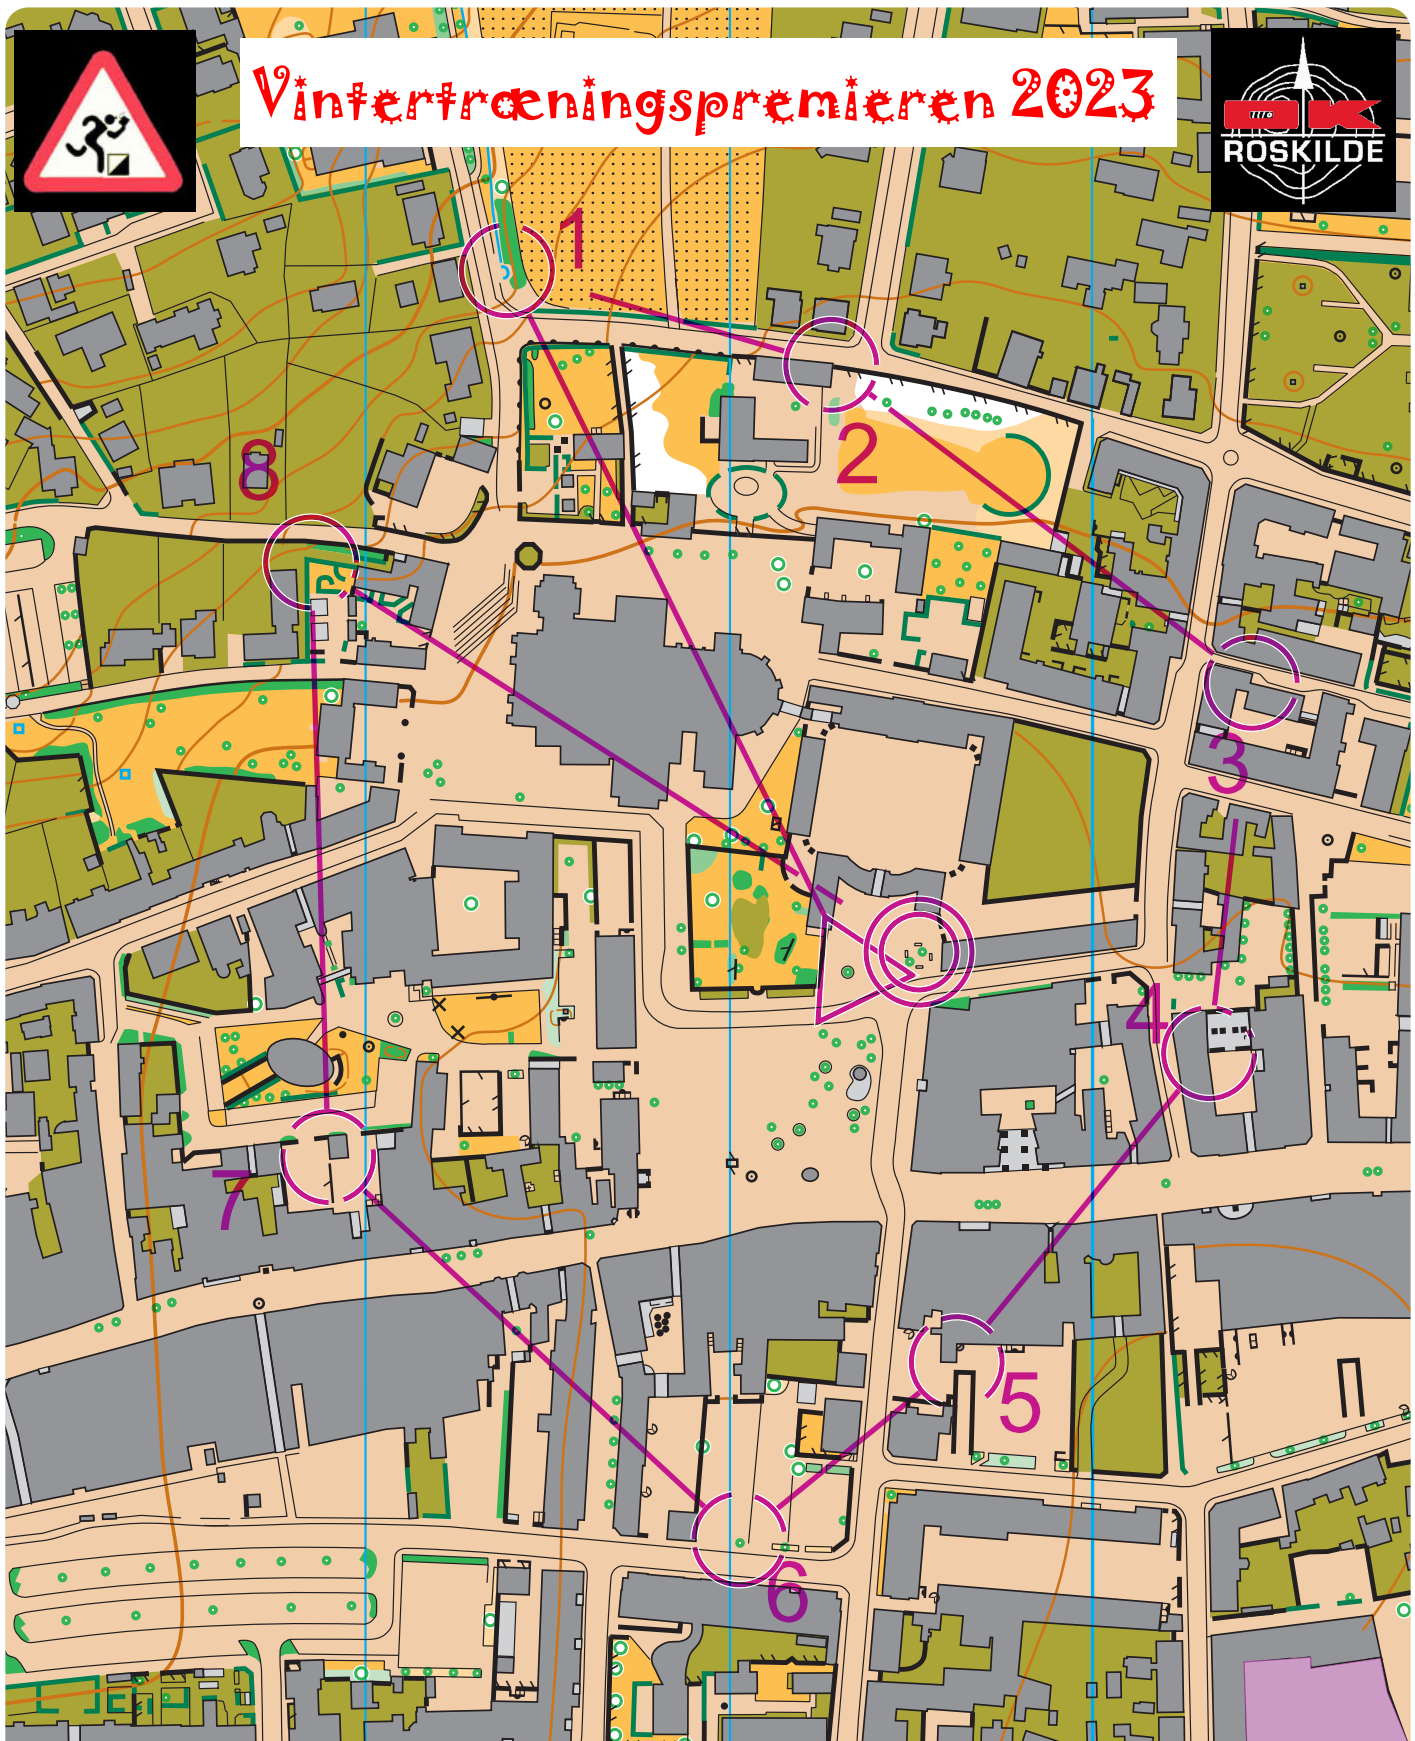

Vintertræningspremier 2023

**Vintertræningspremier
en 2023
24-10-2023**

Bane A	1,3 km	

1		■		└┐
2		⚡		└┐
3		⚡		└┐
4		■		└┐
5		■		└┐

6		■		└┐
7		■		└┐
8		↑	☼	
		200 m		

Vintertræningspremier 2023

**Vintertræningspremier
en 2023
24-10-2023**

Bane B	1,4 km	

1				
2				
3				
4				
5				

6				
7				
8				
		200 m		

Vintertræningspremier 2023

**Vintertræningspremier
en 2023
24-10-2023**

Bane C	1,5 km	

1				
2		■		
3		■		
4		■		
5		■		

6				
7		■		
8				

250 m

Vintertræningspremier 2023

**Vintertræningspremier
en 2023
24-10-2023**

Bane D	1,5 km	

1		■		└┘
2		■		└┘
3		■		└┘
4		■		└┘
5		↑	☁	

6		■		└┘
7		⚡		└┘
8		⚡		└┘
○ <		275 m	> ◎	

Vintertræningspremier 2023

**Vintertræningspremier
en 2023
24-10-2023**

Bane E	1,3 km	

1		■		└
2		■		└
3		■		└
4		↑	♣	
5		■		└

6		⚡		└
7		⚡		└
8		■		└
		○ <	200 m	> ○

Vintertræningspremier 2023

**Vintertræningspremier
en 2023
24-10-2023**