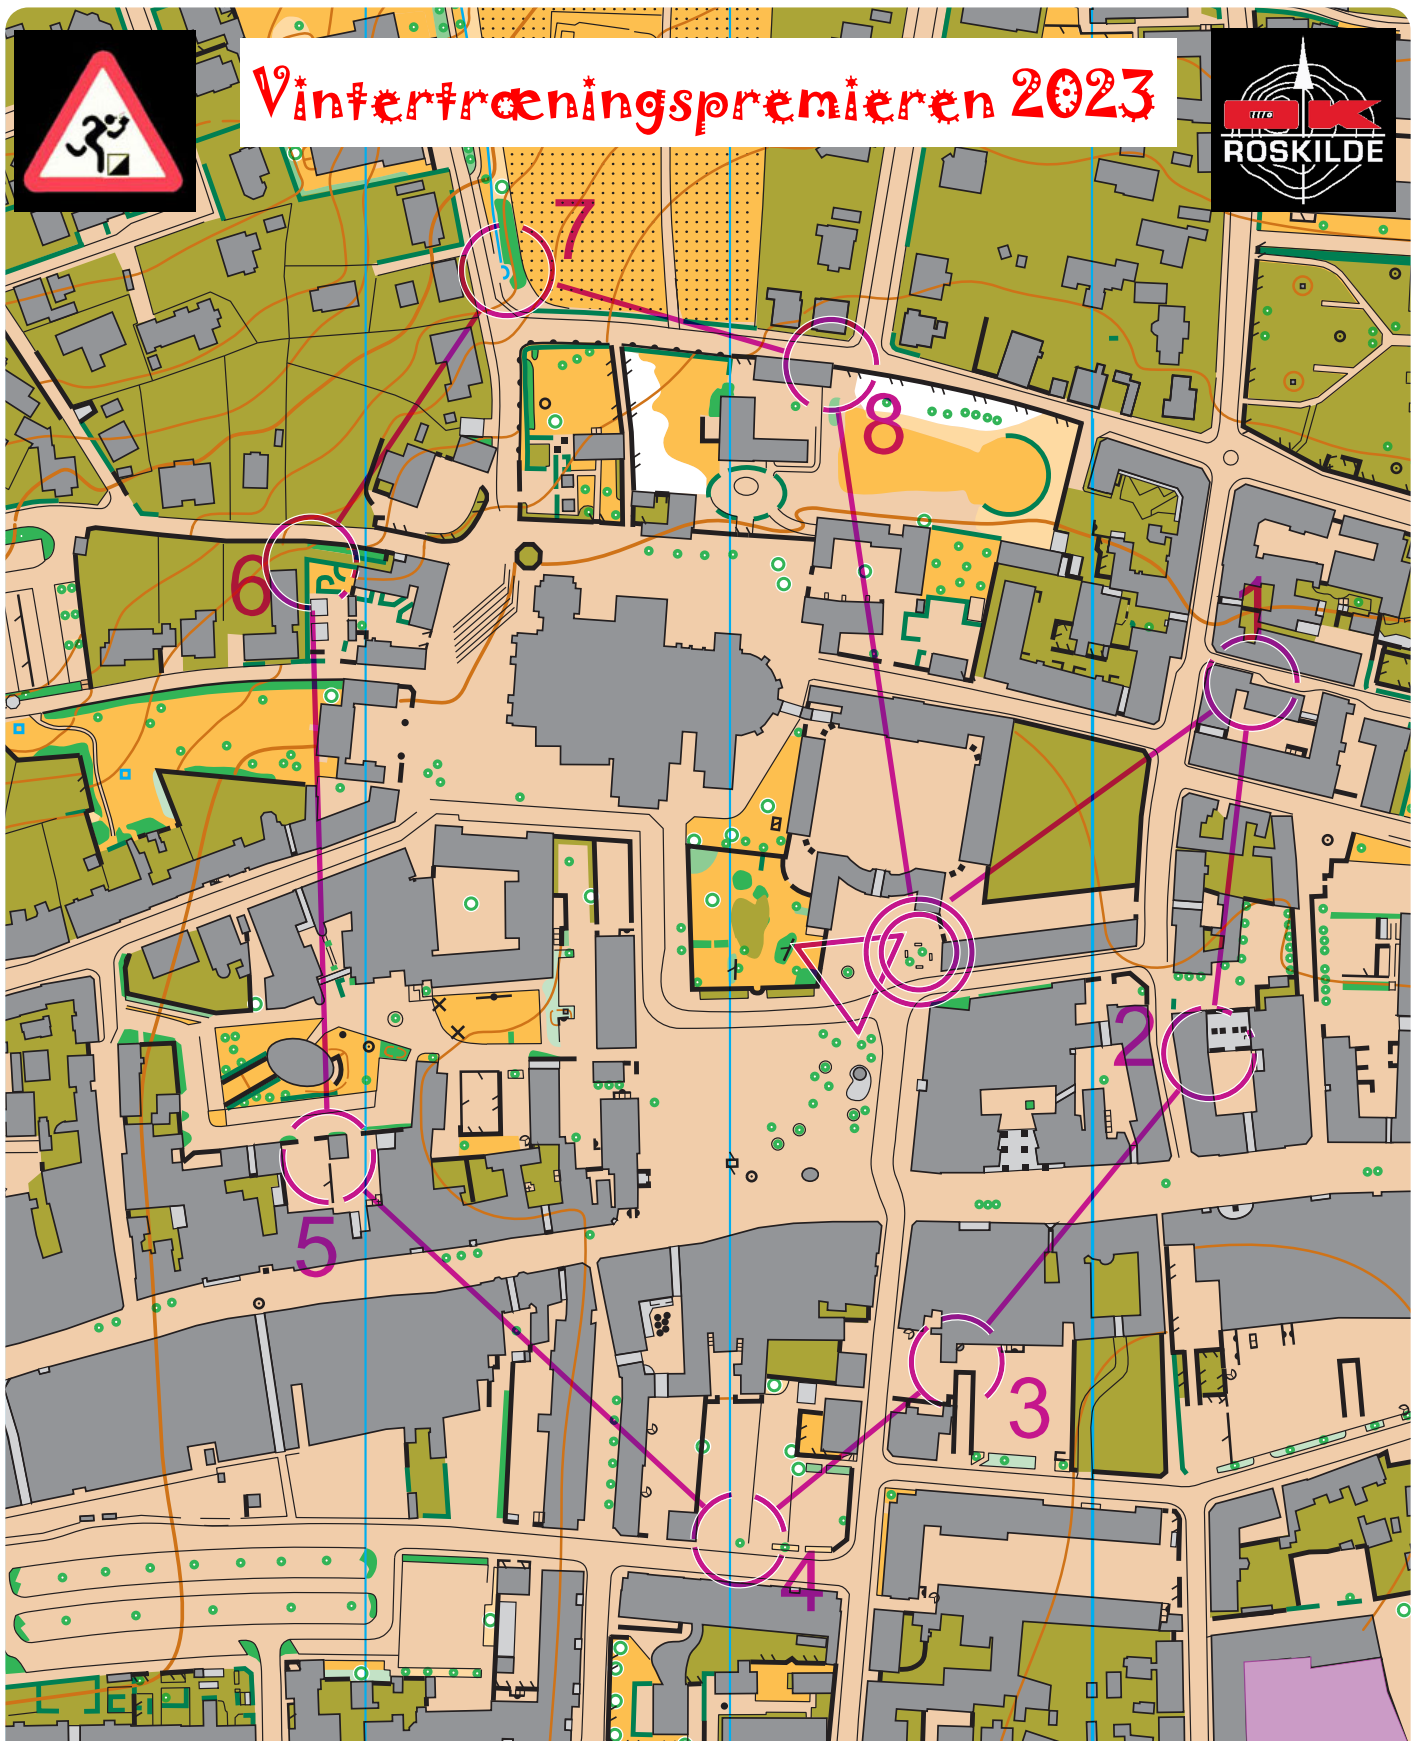

250 m

Vintertræningspremier 2023

**Vintertræningspremier
en 2023
24-10-2023**

Bane D	1,5 km	

1		■		└┘
2		■		└┘
3		■		└┘
4		■		└┘
5		↑	☁	

6		■		└┘
7		⚡		└┘
8		⚡		└┘
○ <		275 m	> ◎	

Vintertræningspremier 2023

**Vintertræningspremier
en 2023
24-10-2023**

Bane E	1,3 km	

1		■		└
2		■		└
3		■		└
4		↑	♣	
5		■		└

6		⚡		└
7		⚡		└
8		■		└
		○ <	200 m	> ○

Vintertræningspremier 2023

**Vintertræningspremier
en 2023
24-10-2023**