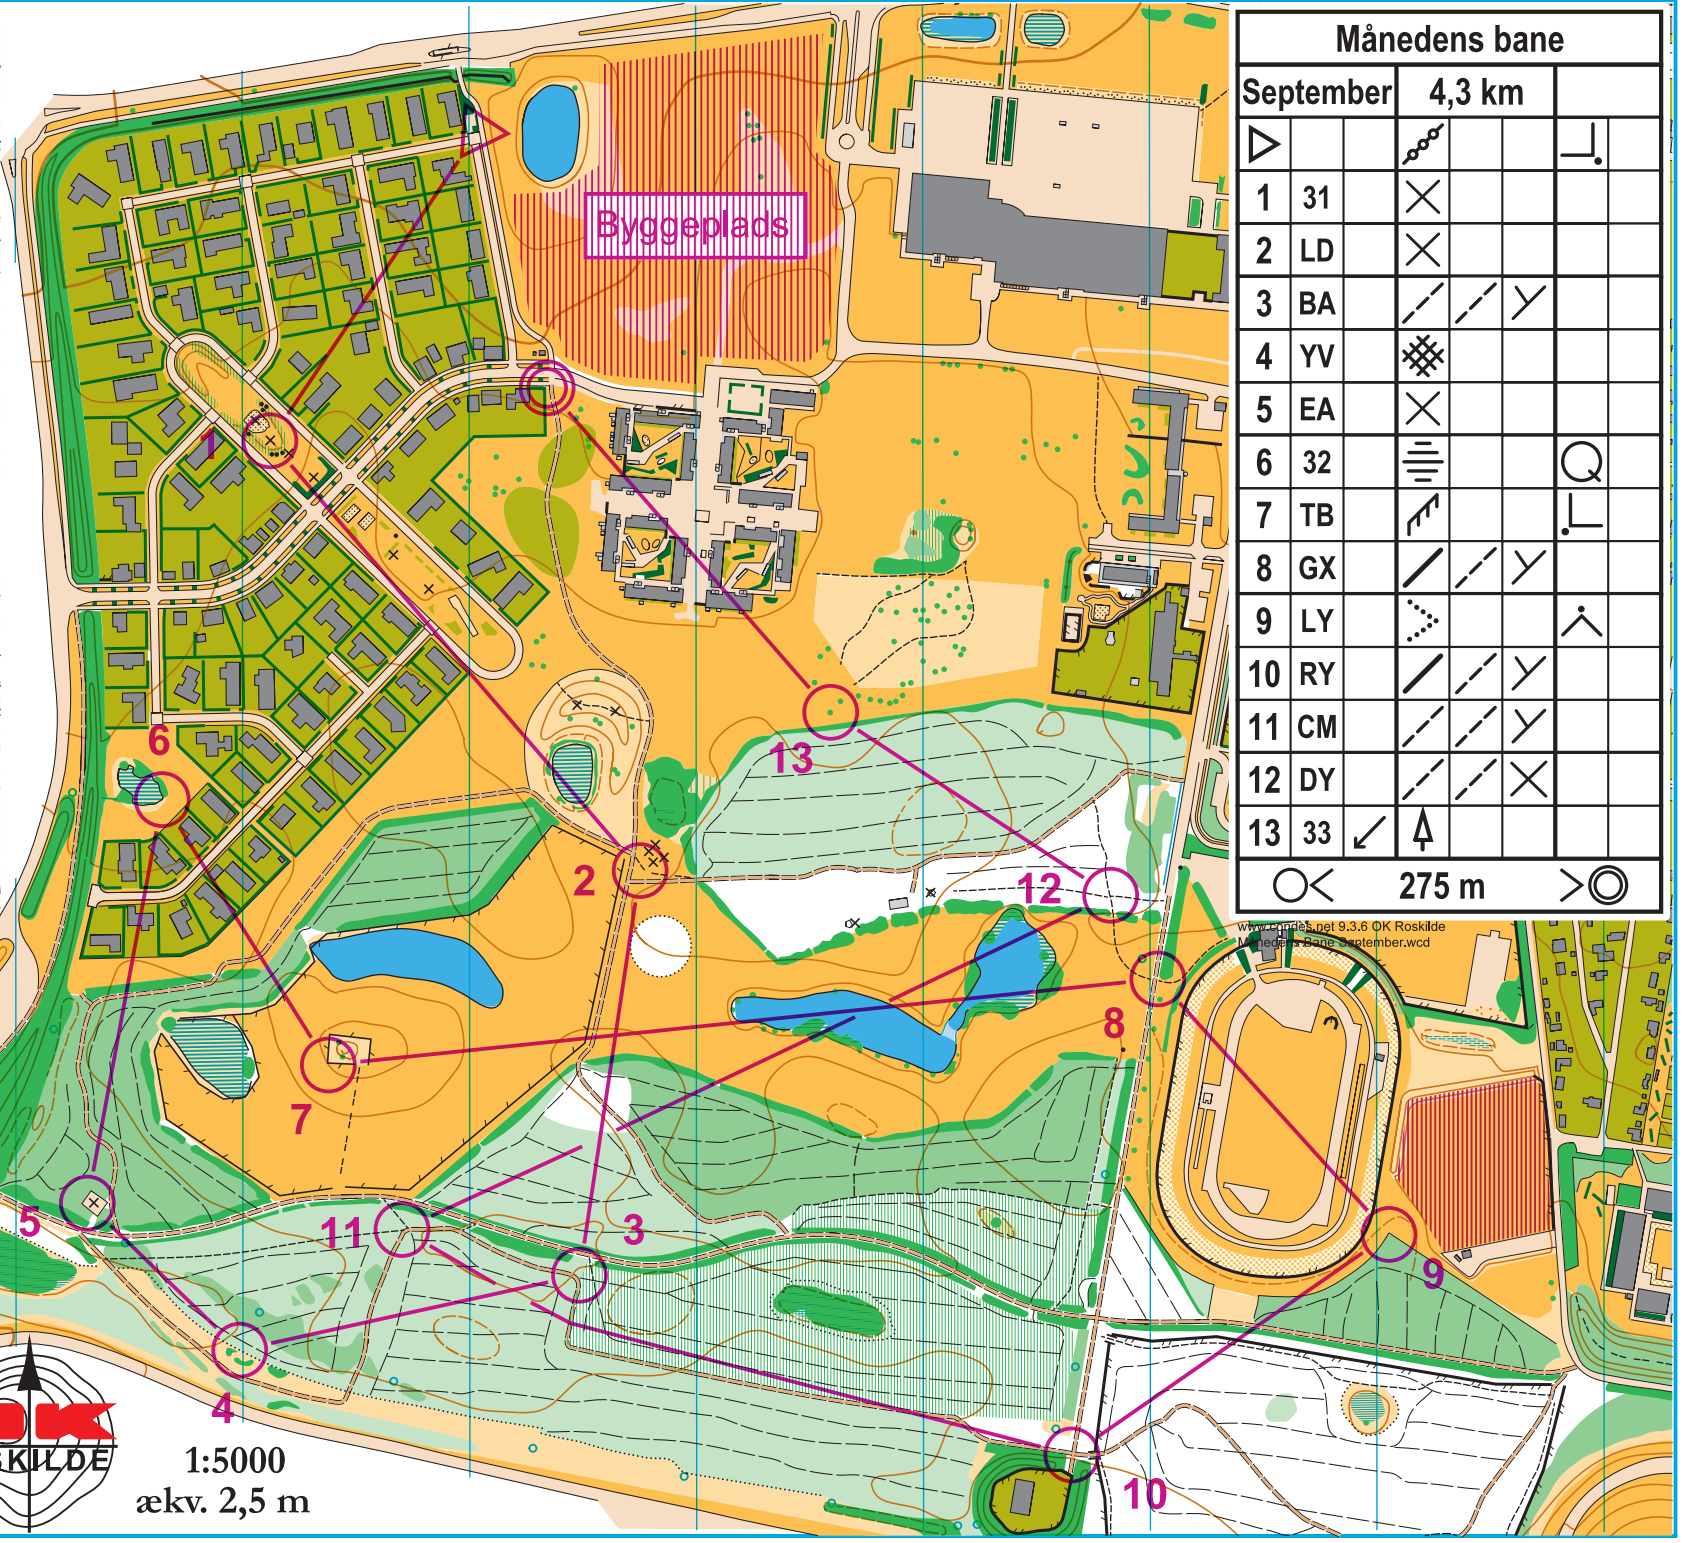

Klubhus

600 m

Start

Byggeplads

Månedens bane			
September		4,3 km	
▷		⚡	└┘
1	31	✕	
2	LD	✕	
3	BA	┌┐	└┘
4	YV	⊞	
5	EA	✕	
6	32	≡	Q
7	TB	↗	└┘
8	GX	┌┐	└┘
9	LY	⋯	└┘
10	RY	┌┐	└┘
11	CM	┌┐	└┘
12	DY	┌┐	✕
13	33	↙	⬆

275 m

# Hyrdehøj

Signatur efter IOFs kortnorm  
 ISSOM  
 Special signatur:  
 Markant træ: ○ ●  
 Mindre træ: ■ ■  
 Nytegnat november 2014  
 Rekognosering og tegning:  
 Asger Jensen  
 Yderligere information: [www.okr.dk](http://www.okr.dk)  
 Copyright OK Roskilde

1:5000  
 ækv. 2,5 m

www.okr.dk net 9.3.6 OK Roskilde  
 Månedens bane September.wcd