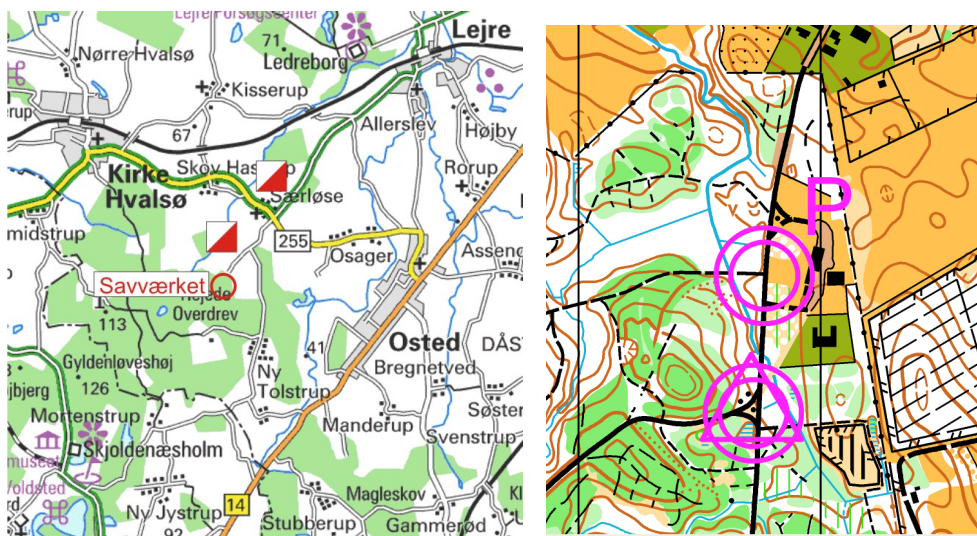

Instruktion VTR Ny Tolstrup søndag 20/11-2016

Mødested, parkering og stævneplads:

Savværket Ny Tolstrup

Afmærkning i rundkørsel i Særløse og ved vej ind til Savværket.

Parkering, Start og mål i nærhed af savværket.

Adresse – til GPS brugere: Vernersmindevej 5, 4330 Hvalsø

Indskrivning fra 9.45

Start mellem 10 og 11.

Der er lidt over 100 m. fra kortudlevering til start. Vi håber på gensidig tillid og at ingen kigger på kortet før de har forladt start.