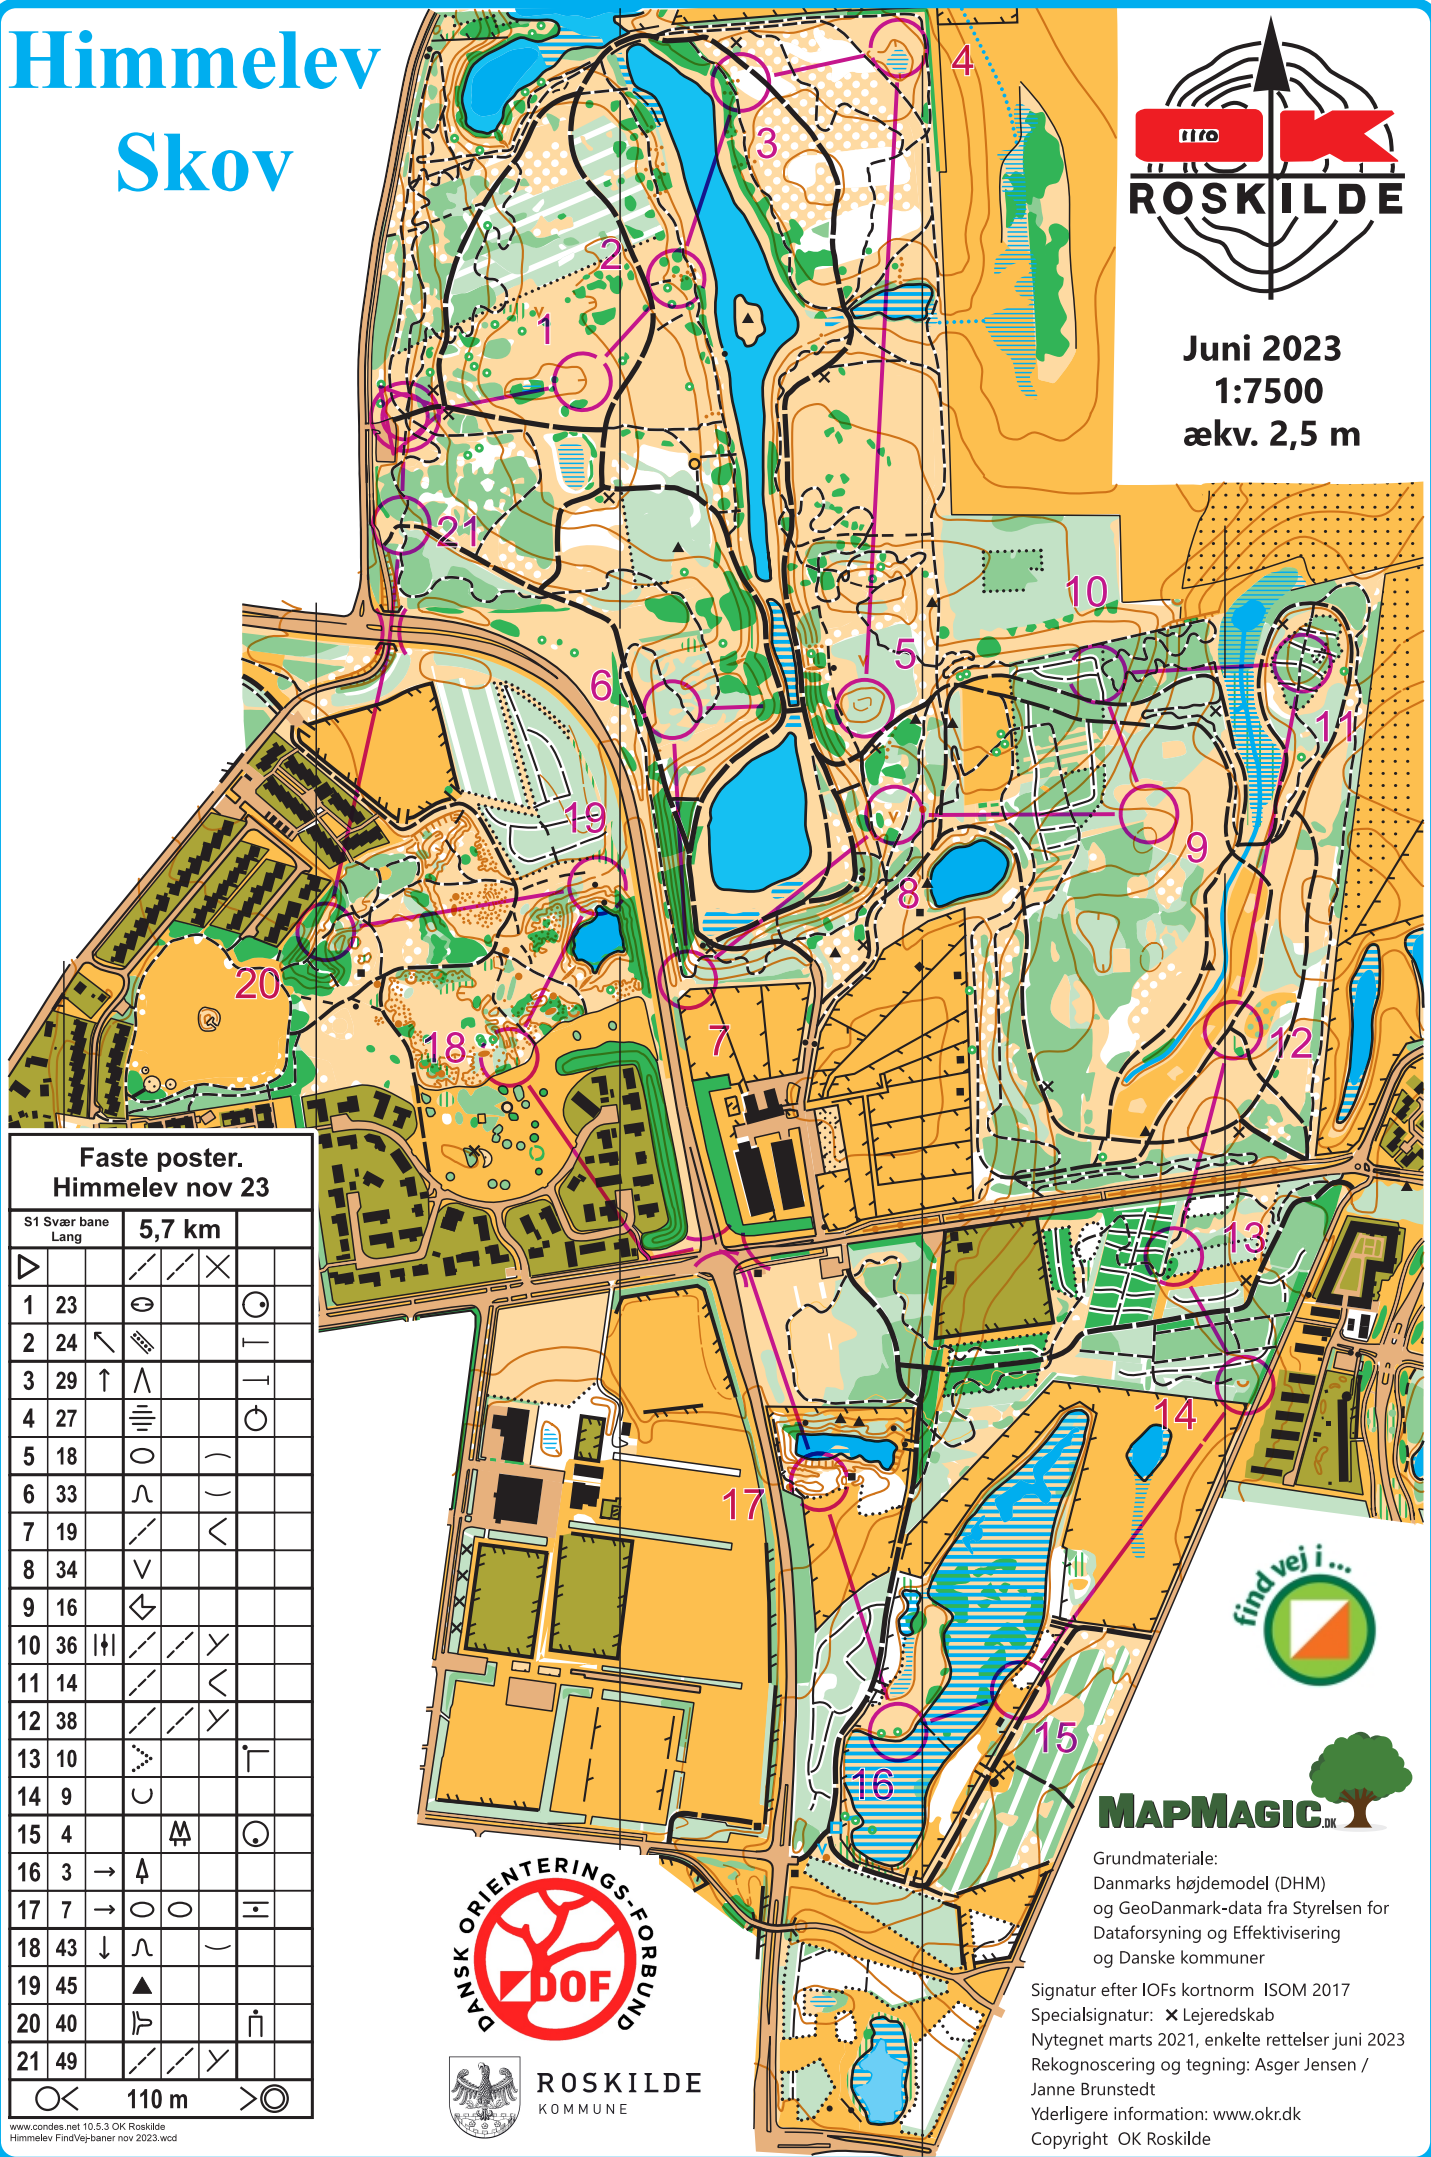

Juni 2023
1:7500
ækv. 2,5 m