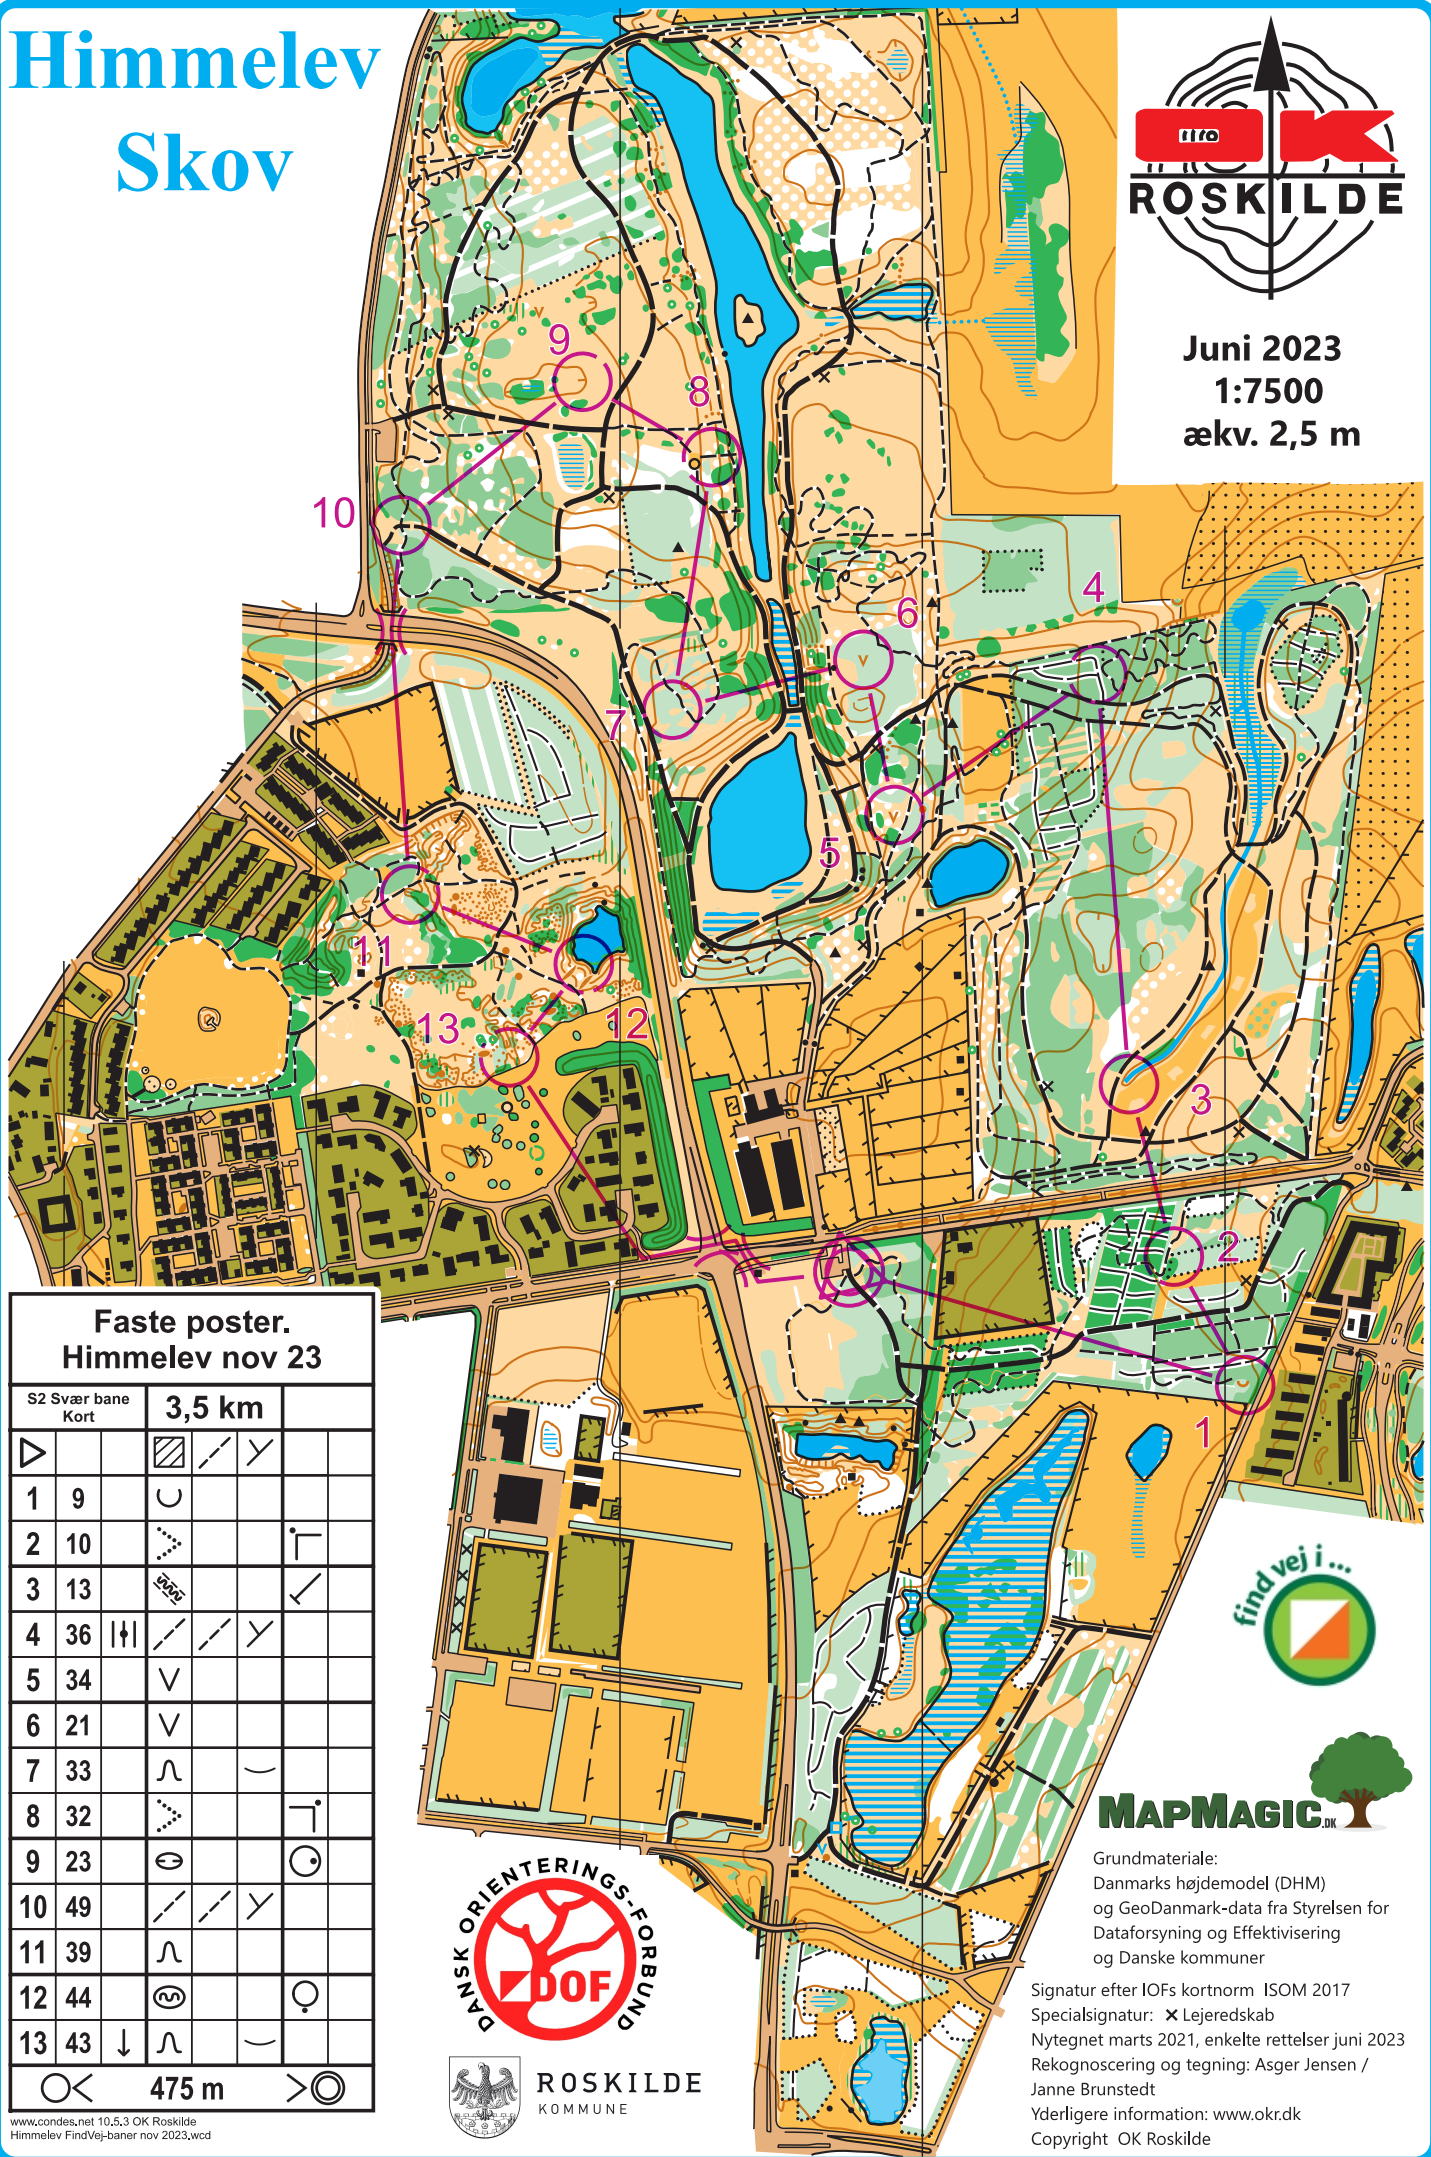

Himmelev Skov

Juni 2023
1:7500
ækv. 2,5 m

**Faste poster.
Himmelev nov 23**

S2 Svær bane Kort	3,5 km			
1	9	U		
2	10	∴		└
3	13	⊕		└
4	36		∴	∴
5	34	∨		
6	21	∨		
7	33	∩	∩	
8	32	∴		└
9	23	⊕		⊕
10	49	∴	∴	∴
11	39	∩		
12	44	⊕		⊕
13	43	↓	∩	∩

○ < 475 m > ⊙

Grundmateriale:
Danmarks højdemodel (DHM)
og GeoDanmark-data fra Styrelsen for
Dataforsyning og Effektivisering
og Danske kommuner

Signatur efter IOFs kortnorm ISOM 2017
Specialsignatur: ✕ Lejeredskab
Nytegnet marts 2021, enkelte rettelser juni 2023
Rekognoscering og tegning: Asger Jensen /
Janne Brunstedt
Yderligere information: www.okr.dk
Copyright OK Roskilde

www.condes.net 10.5.3 OK Roskilde
Himmelev FindVej-baner nov 2023.wcd