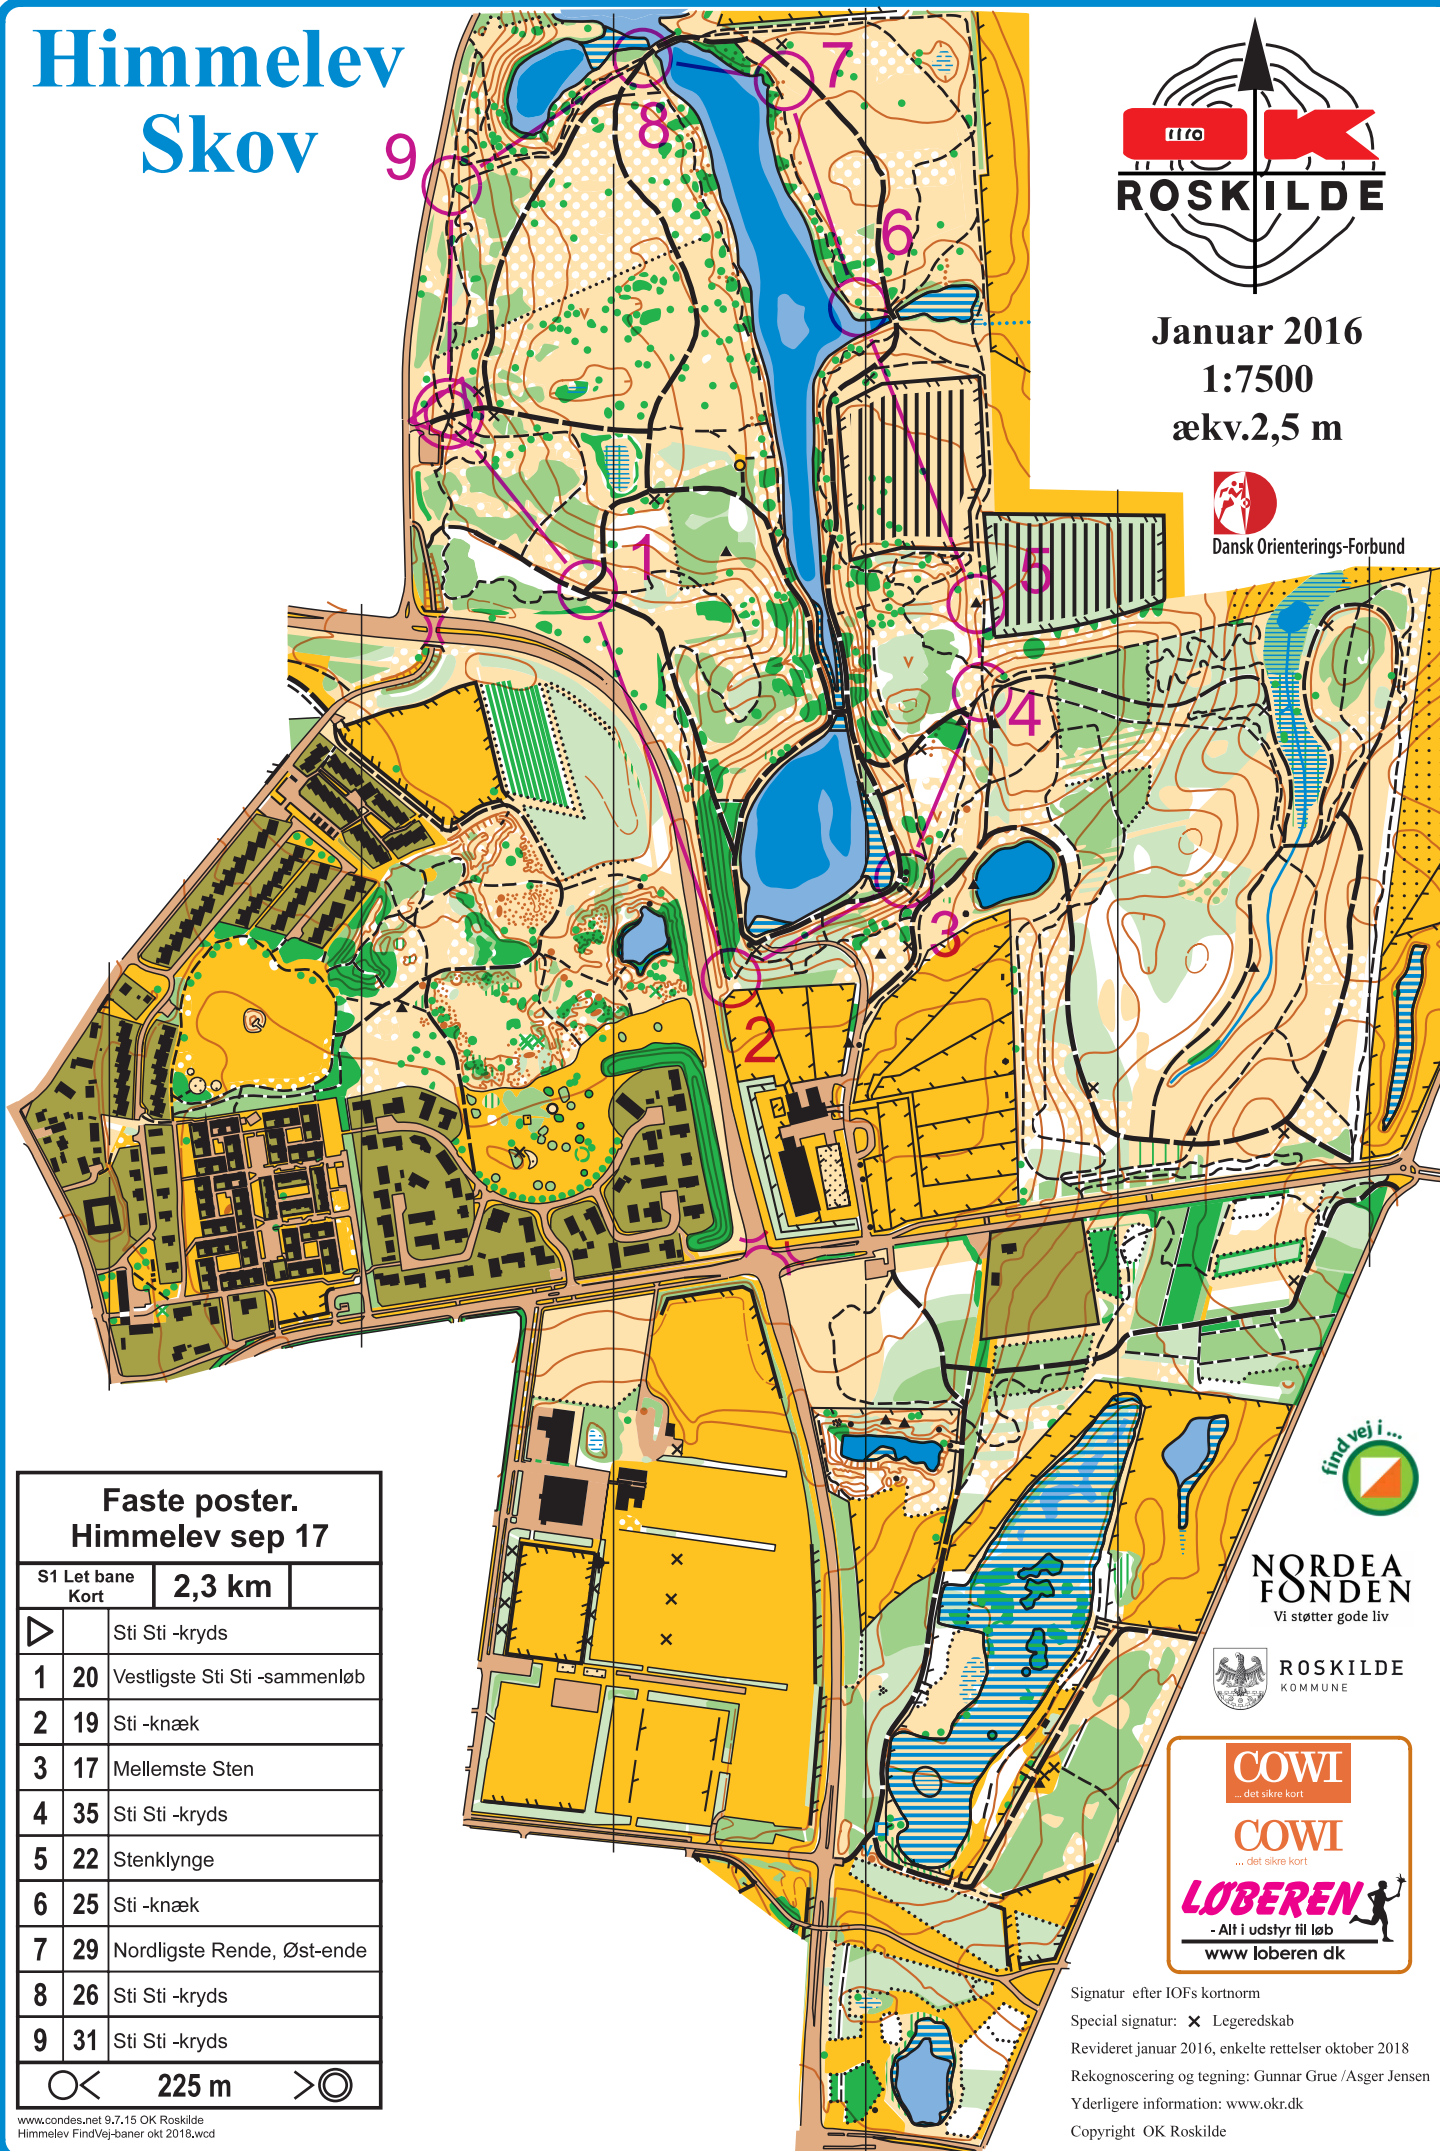

Himmelev Skov

Januar 2016
1:7500
ækv. 2,5 m

Dansk Orienterings-Forbund

**NORDEA
FONDEN**
Vi støtter gode liv

**ROSKILDE
KOMMUNE**

COWI
... det sikre kort

COWI
... det sikre kort

LØBEREN
- Alt i udstyr til løb
www.loberen.dk

Faste poster. Himmelev sep 17	
S1 Let bane Kort	2,3 km
	Sti Sti -kryds
1	20 Vestligste Sti Sti -sammenløb
2	19 Sti -knæk
3	17 Mellemste Sten
4	35 Sti Sti -kryds
5	22 Stenklynge
6	25 Sti -knæk
7	29 Nordligste Rende, Øst-ende
8	26 Sti Sti -kryds
9	31 Sti Sti -kryds
	225 m