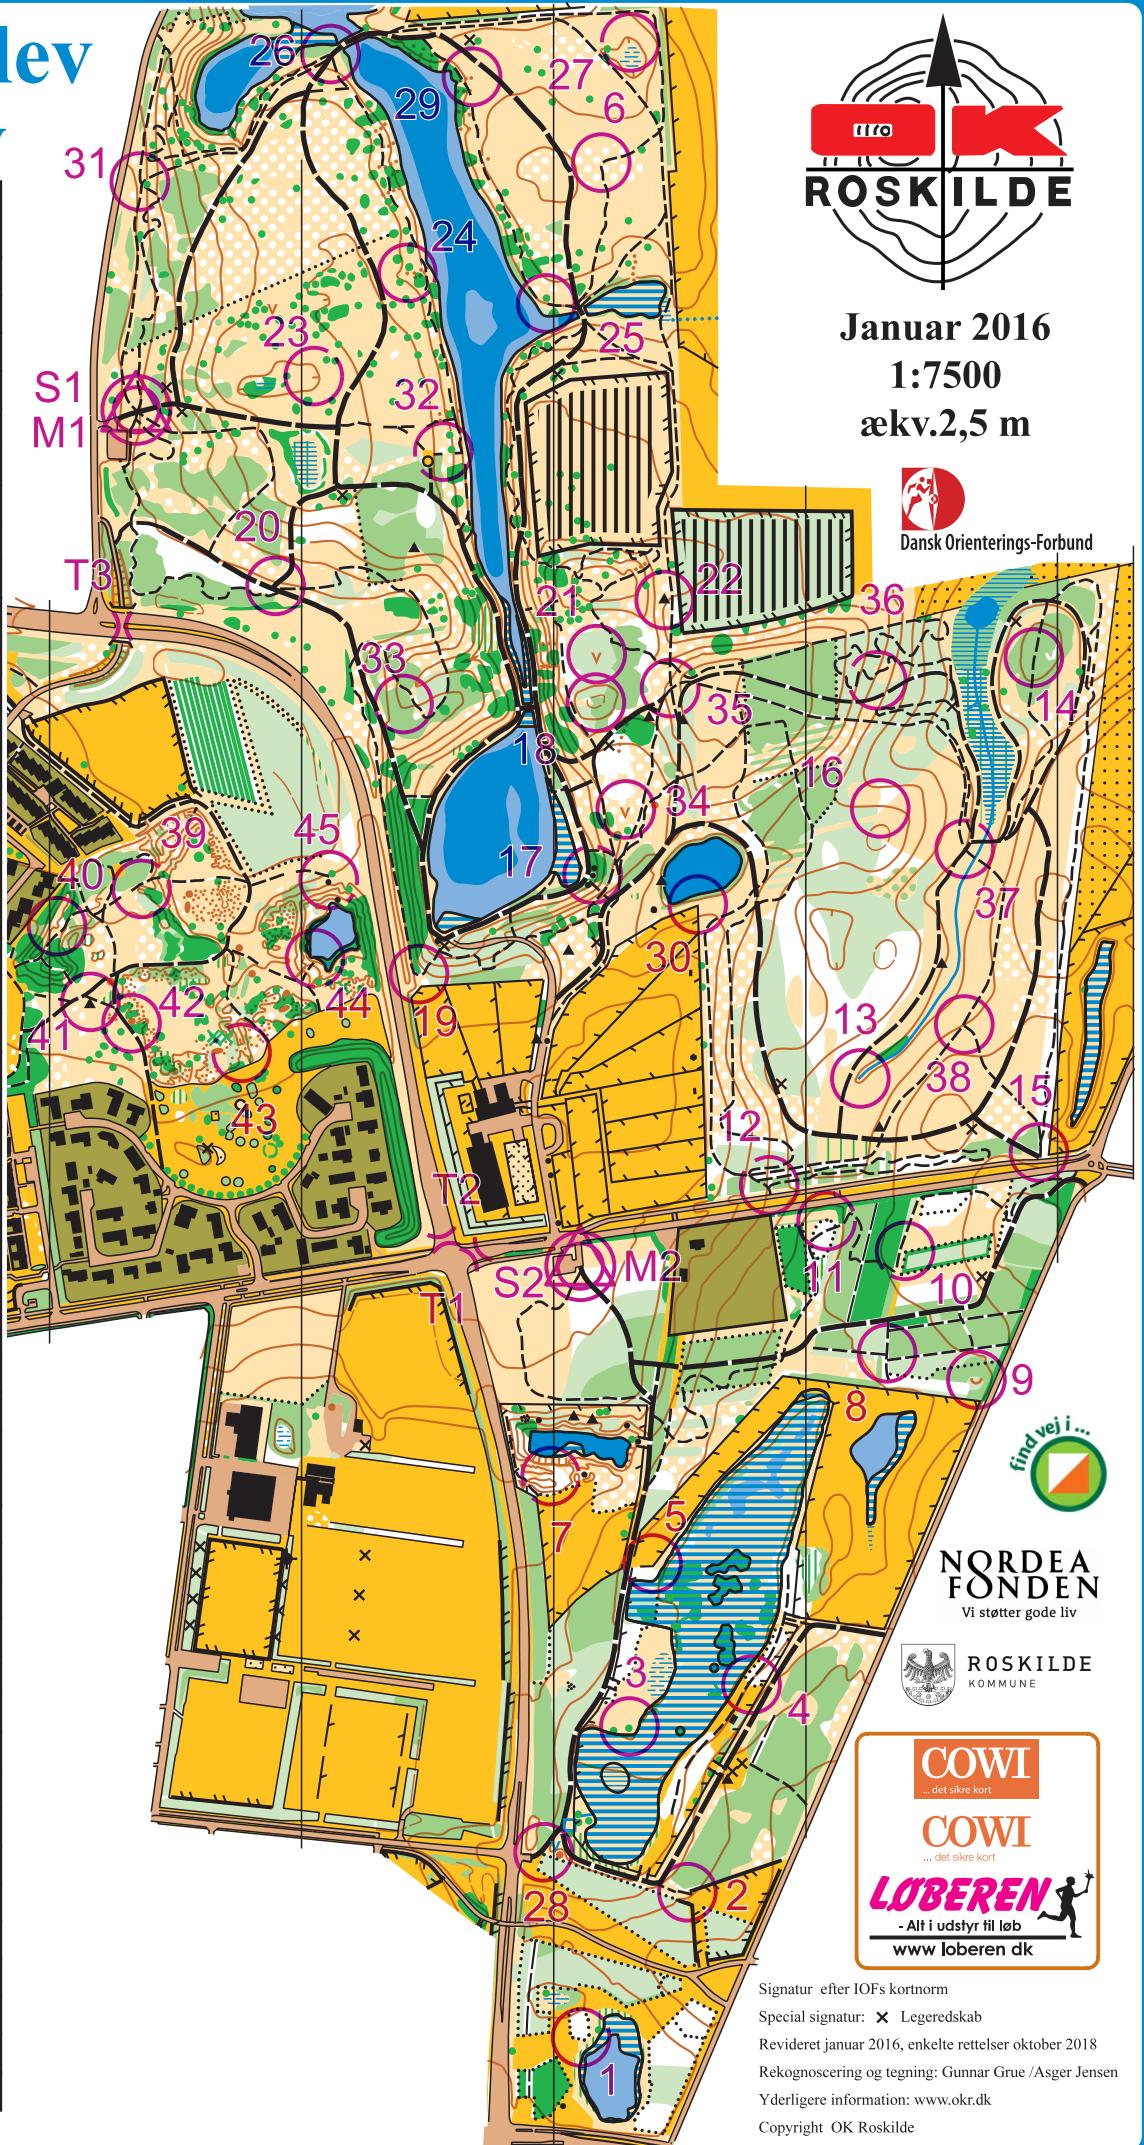

Himmelev Skov

Januar 2016
1:7500
ækv. 2,5 m

Dansk Orienterings-Forbund

Faste poster.
Himmelev sep 17

▷	S1	↗	↘	×	
▷	S2	▨	↗	↘	↙
	1	M			⊙
	2	↗	↘	↙	
	3	→	▲		
	4		M		⊙
	5	↗			⊙
	6	↗		<	
	7	→	⊙	⊙	⊙
	8	↑	↗	↘	
	9		U		
	10	↘			⊙
	11	M			⊙
	12	↘	↗	↘	
	13	↘		↘	
	14	↘	↗	↘	
	15	↘	↗	↘	
	16	↖			
	17		▲		
	18	⊙		(
	19	↗		<	
	20	←	↗	↘	
	21	∇			
	22	▲			
	23	⊙		⊙	
	24	↖		T	
	25	↗		<	
	26	↗	↘	×	
	27			⊙	⊙
	28	↘		⊙	⊙
	29	↑	▲		⊙
	30	↗			⊙
	31	↗	↘	×	
	32	↘			T
	33	∩		(
	34	∇			
	35	↗	↘	×	
	36	⊙			⊙
	37	↖	↗	×	
	38	↗	↘	↘	
	39	∩			
	40	⊙		⊙	
	41	▲			⊙
	42	●			⊙
	43	∩		(
	44	⊙			⊙
	45	▲			
⊙	<				>
⊙	<				>