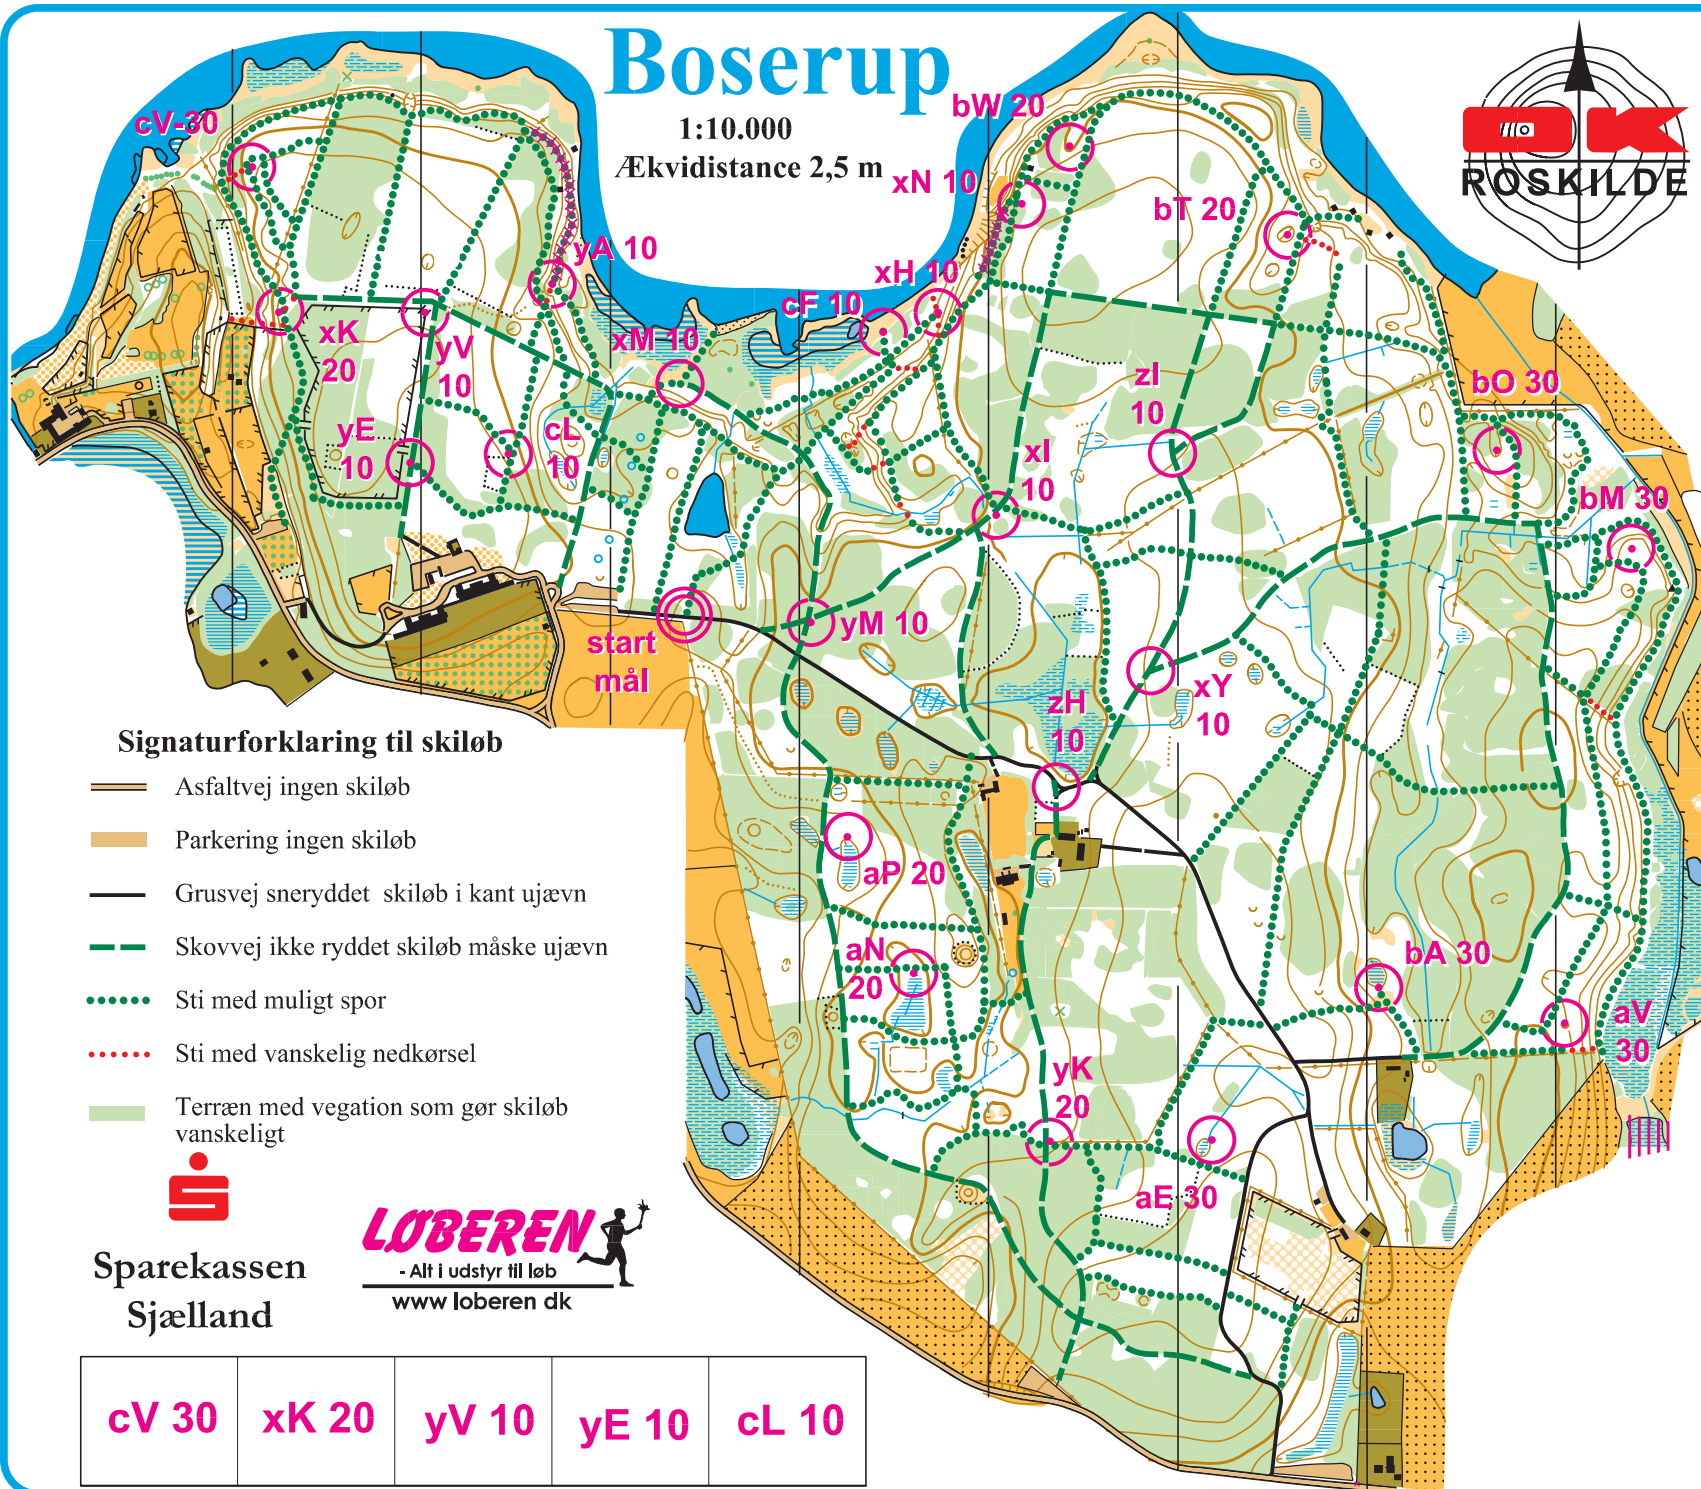

# Boserup

1:10.000

Ækvidistance 2,5 m

## Signaturforklaring til skiløb

- Asfaltvej ingen skiløb
- Parkering ingen skiløb
- Grusvej sneryddet skiløb i kant ujævn
- Skovvej ikke ryddet skiløb måske ujævn
- Sti med muligt spor
- Sti med vanskelig nedkørsel
- Terræn med vegetation som gør skiløb vanskeligt

Sparekassen  
Sjælland

**LØBEREN**  
- Alt i udstyr til løb  
[www.loberen.dk](http://www.loberen.dk)

cV 30	xK 20	yV 10	yE 10	cL 10
-------	-------	-------	-------	-------

yA 10	xM 10
cF 10	xH 10
xN 10	bW 20
xl 10	zl 10
yM 10	xY 10
zH 10	aP 20
aN 20	yK 20
aE 30	bT 20
bO 30	bM 30
aV 30	bA 30